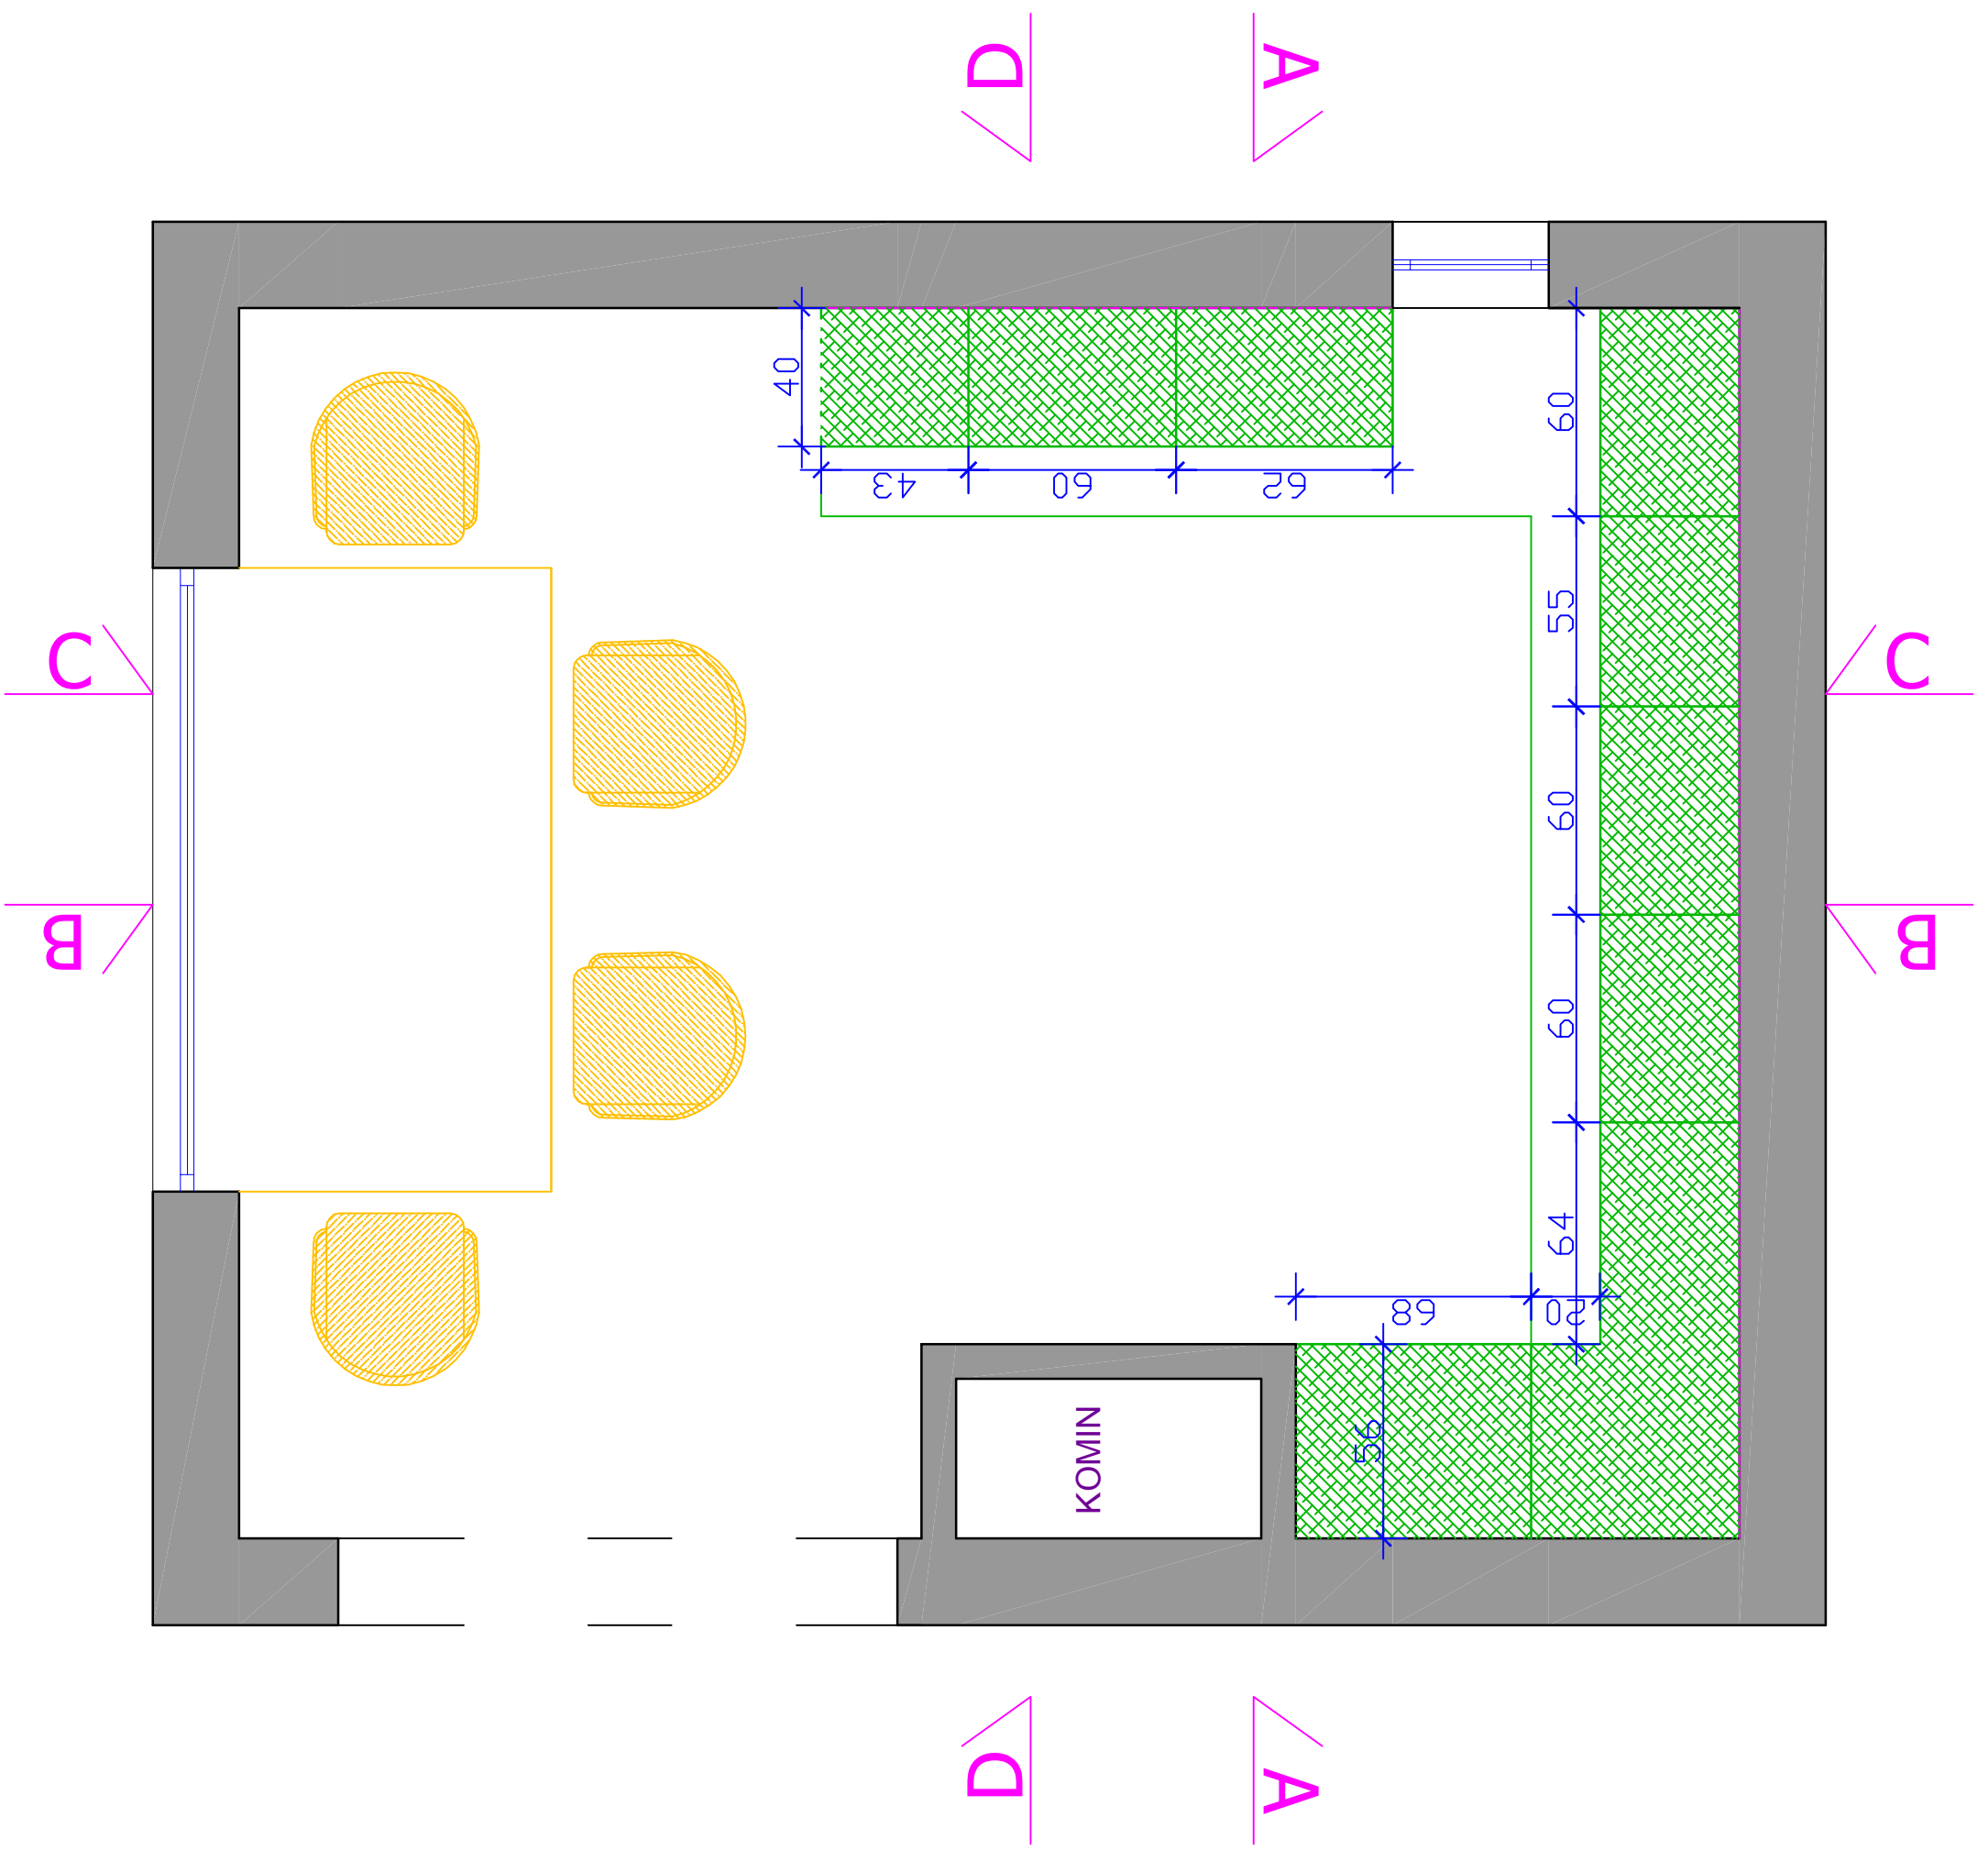

LEGENDA

- Ściany istniejące
- Meble kuchenne
- Meble jadalnia
- Sprzet AGD
- Drzwi i okna

magenta

TYTUL	PROJEKT KONKURSOWY
OPRACOWANIA:	ARANŻACJA - RZUT SZAFKI GÓRNE
TREŚĆ OPRACOWANIA:	MARTA TUPAJ
AUTOR:	BRANZA: ARCHITEKTURA
STYCZEŃ 2010	SKALA 1:20
	NR RYS. 2

KŁAD D-D

Naklejka abso 18
Firma : przyklejka.pl

Ściana kolor biały, (farba nr 1), przykryta taflą szkła laminowanego - białego lub iacobel mleczny. Szkło przyklejona lub przykrecon do ściany.

Stół wykonany na zamówienie