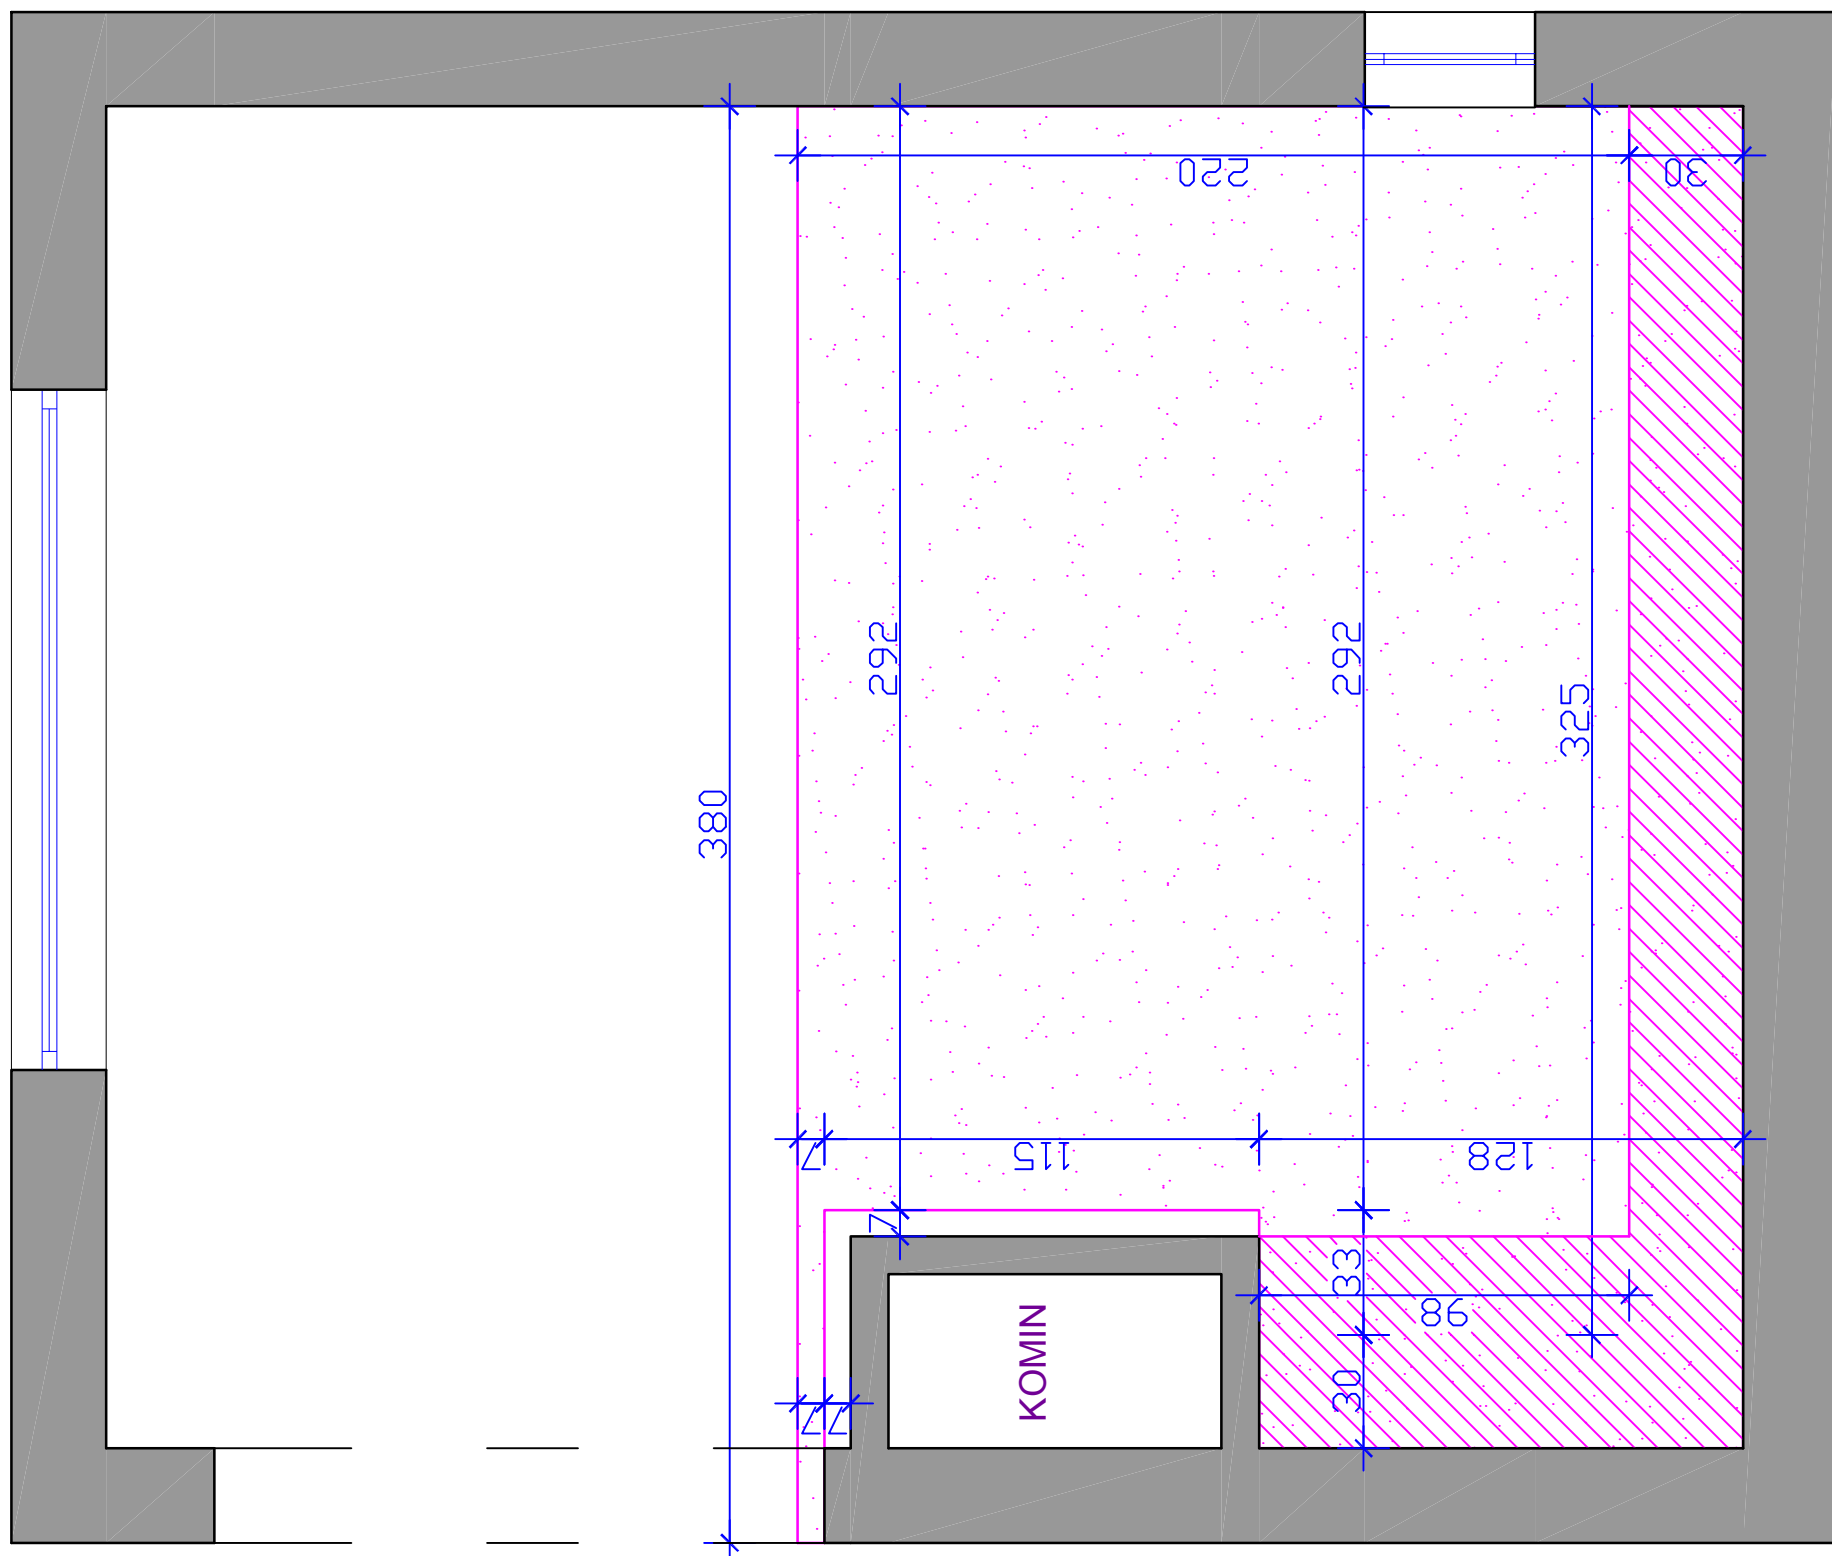

LEGENDA

SUFITY OBNIŻONE

OBNIŻENIA

TYTUŁ OPRACOWANIA: PROJEKT KONKURSOWY

TREŚĆ OPRACOWANIA: PROJEKTOWANE SUFITY I OBNIŻENIA

AUTOR: MARTA TUPAJ

STYCZEŃ 2010

BRANŻA: ARCHITEKTURA

SKALA 1:20

NR RYS. 6