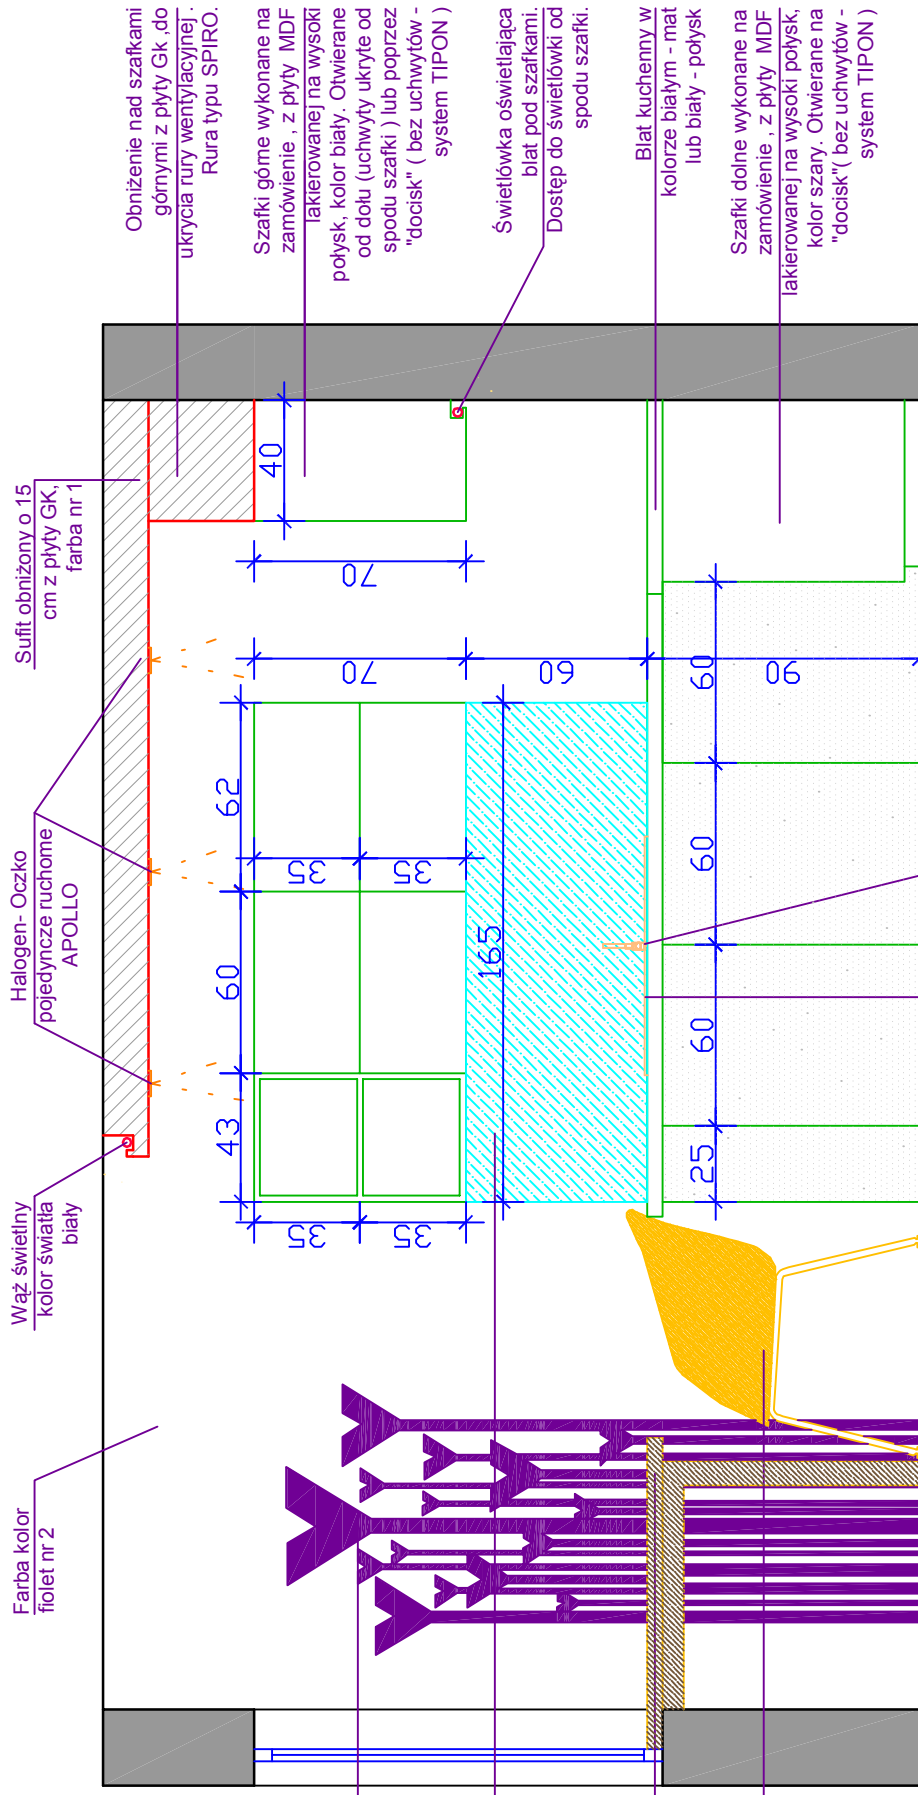

LEGENDA

FIRMA : Benjamin Moore
KOLOR : Biały

1

FIRMA : Benjamin Moore
NAZWA : mauve bauhaus
NUMER : 1407

2

FIRMA : Przyklejka
KOLEKCJA : Abstrakcja
NAZWA : Abso 18

3

KŁAD C-C