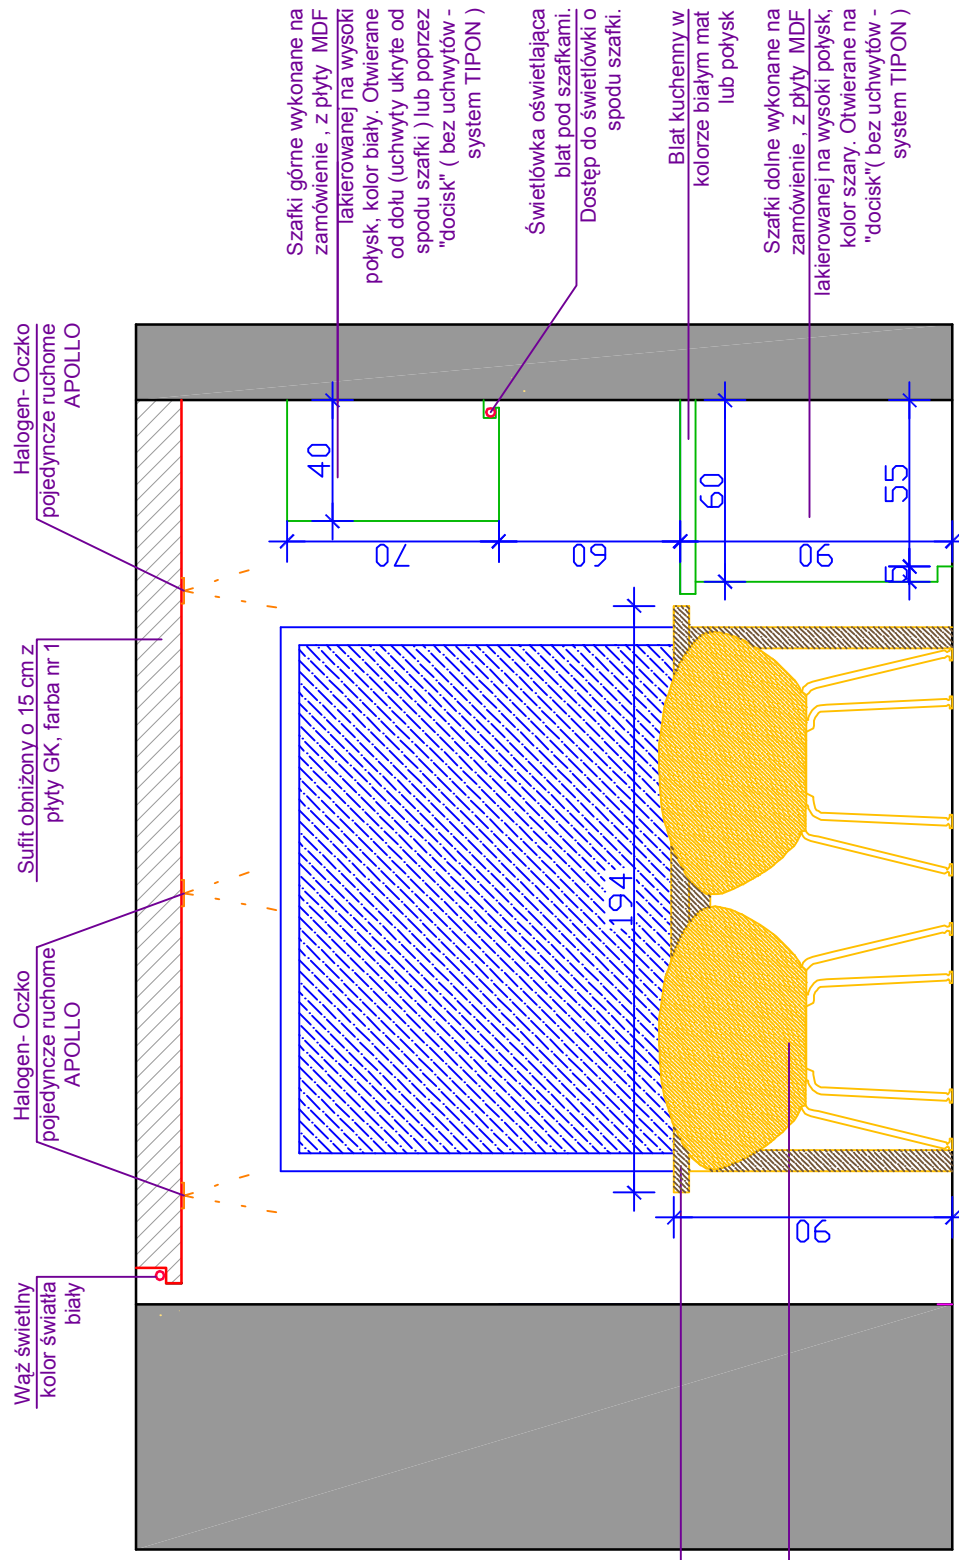

LEGENDA

FIRMA : Benjamin Moore
KOLOR : Biały

1

FIRMA : Benjamin Moore
NAZWA : mauve bauhaus
NUMER : 1407

2

FIRMA : Przyklejka
KOLEKCJA : Abstrakcja
NAZWA : Abso 18

3

KŁAD C-C

KŁAD D-D

Naklejka abso 18
Firma : przyklejka.pl

Ściana kolor biały, (farba nr 1), przykryta taflą szkła laminowanego - białego lub iacobel mleczny. Szkło przyklejona lub przykrecon do ściany.

Stół wykonany na zamówienie

TYTUL OPRACOWANIA: PROJEKT KONKURSOWY

TREŚĆ OPRACOWANIA: KŁAD C-C, KŁAD D-D

AUTOR: MARTA TUPAJ

STYCZEŃ 2010
BRANŻA: ARCHITEKTURA

SKALA 1:25

NR RYS. 4

LEGENDA

FIRMA : Witex
NAZWA: Panele
ILOŚĆ: 7 m²

FIRMA : Casagrande
KOLOR: Biały / polysk
WIELKOŚĆ: 40/40 cm
ILOŚĆ: 8m²

KIERUNEK UKŁADANIA
PLYTEK PODŁOGOWYCH

TYTUL: OPRACOWANIA: PROJEKT KONKURSOWY

TREŚĆ OPRACOWANIA: PROJEKT POSADZEK

AUTOR: MARTA TUPAJ

STYCZEŃ 2010