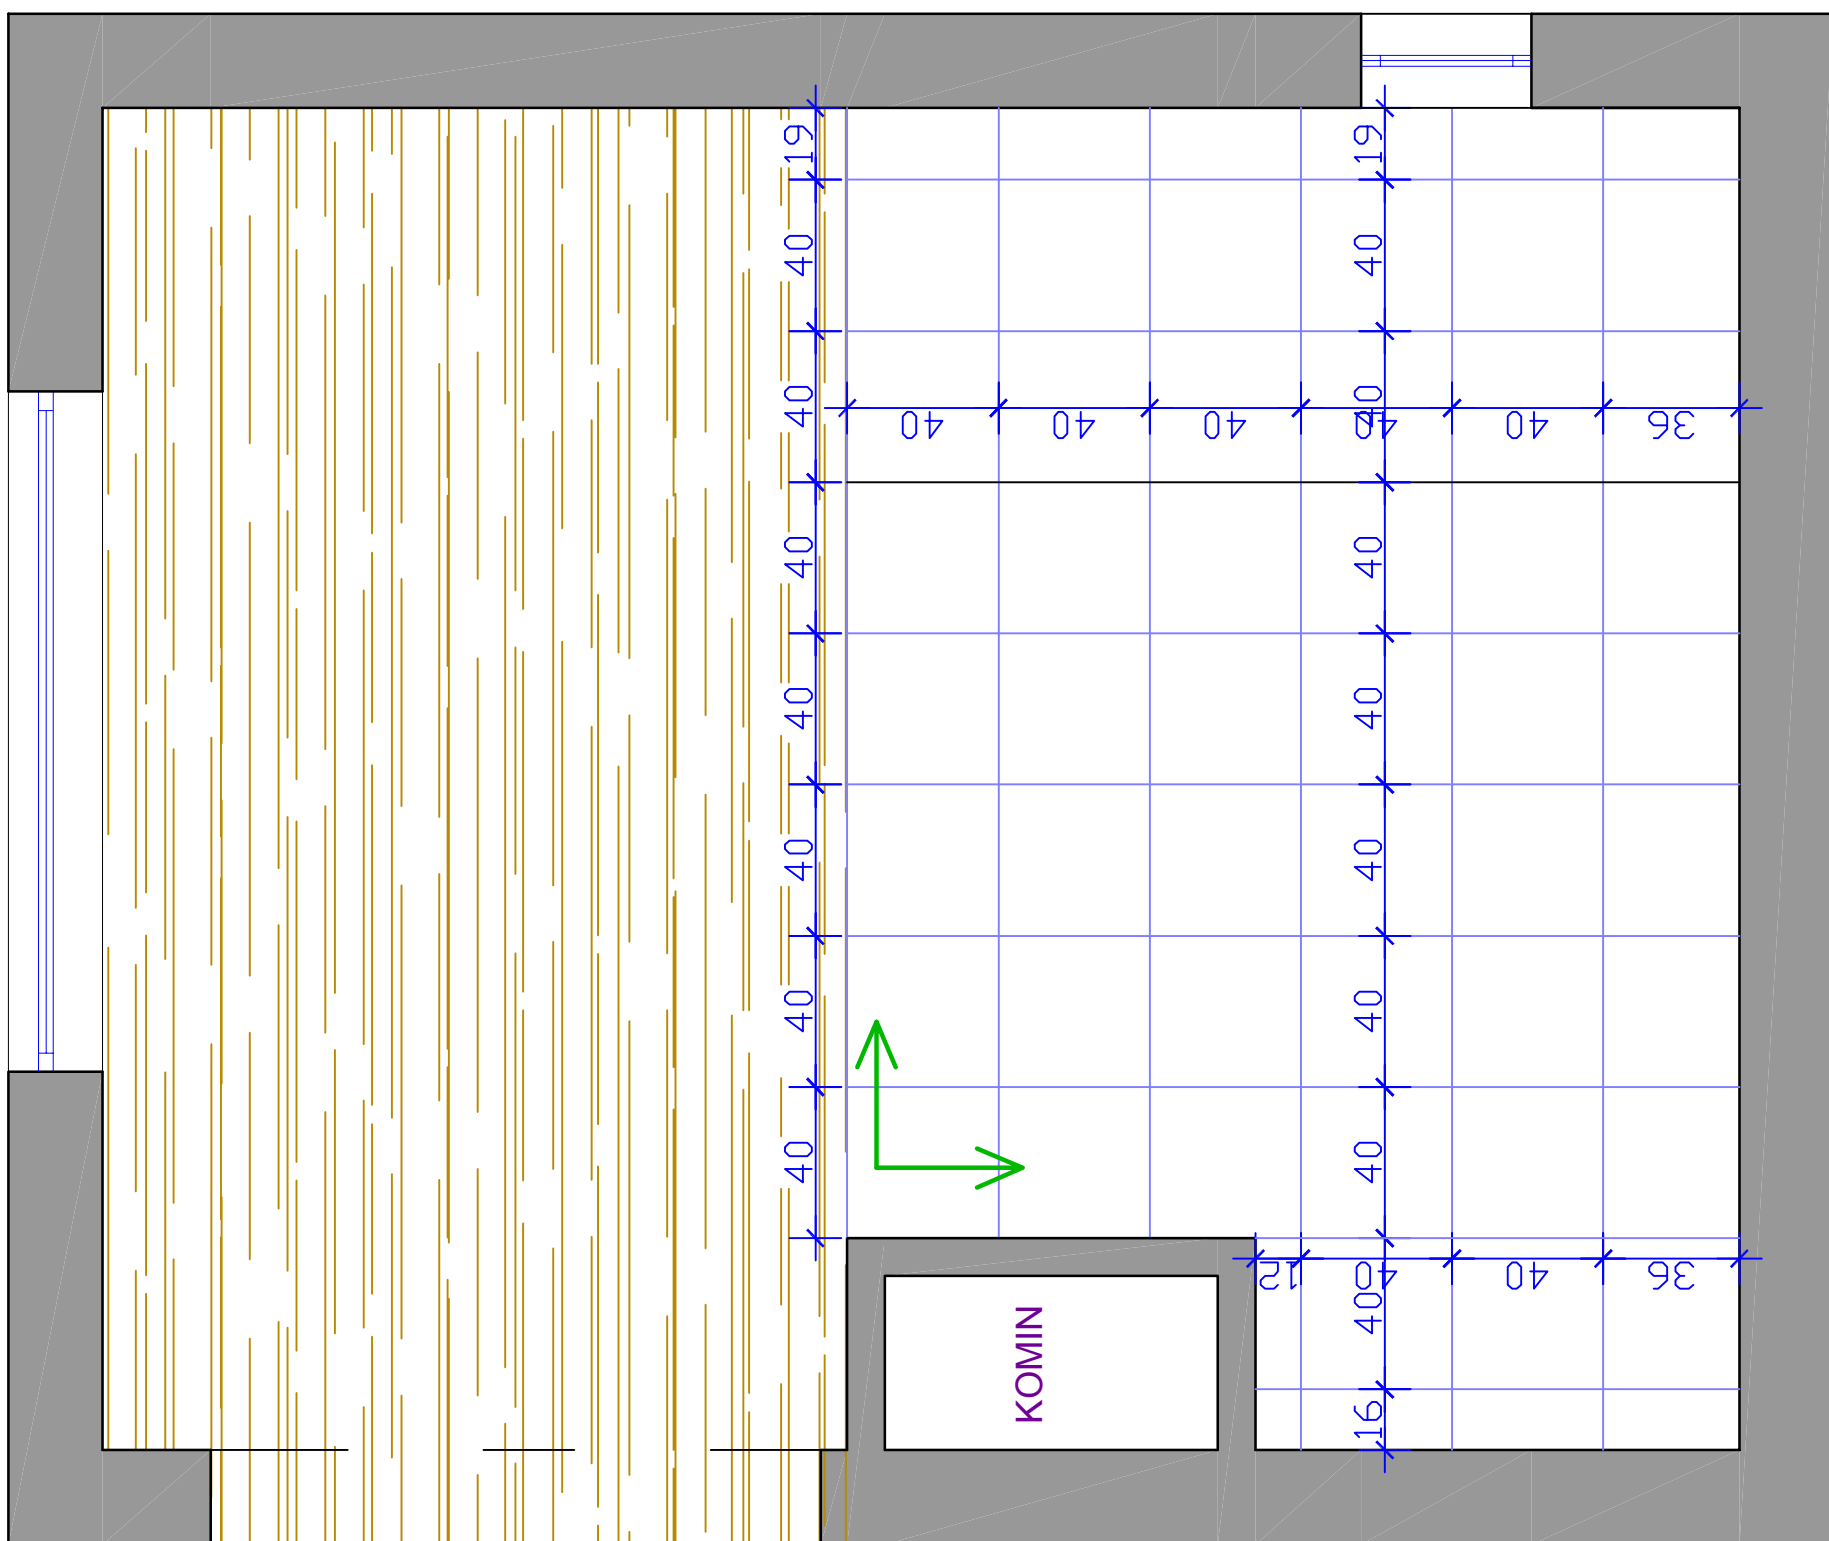

LEGENDA

FIRMA : Witex
NAZWA: Panele
ILOŚĆ: 7 m²

FIRMA : Casagrande
KOLOR: Biały / polysk
WIELKOŚĆ: 40/40 cm
ILOŚĆ: 8m²

KIERUNEK UKŁADANIA
PLYTEK PODŁOGOWYCH

TYTUL: OPRACOWANIA: PROJEKT KONKURSOWY

TREŚĆ OPRACOWANIA: PROJEKT POSADZEK

AUTOR: MARTA TUPAJ

STYCZEŃ 2010

BRANŻA: ARCHITEKTURA

SKALA 1:20

NR RYS. 5