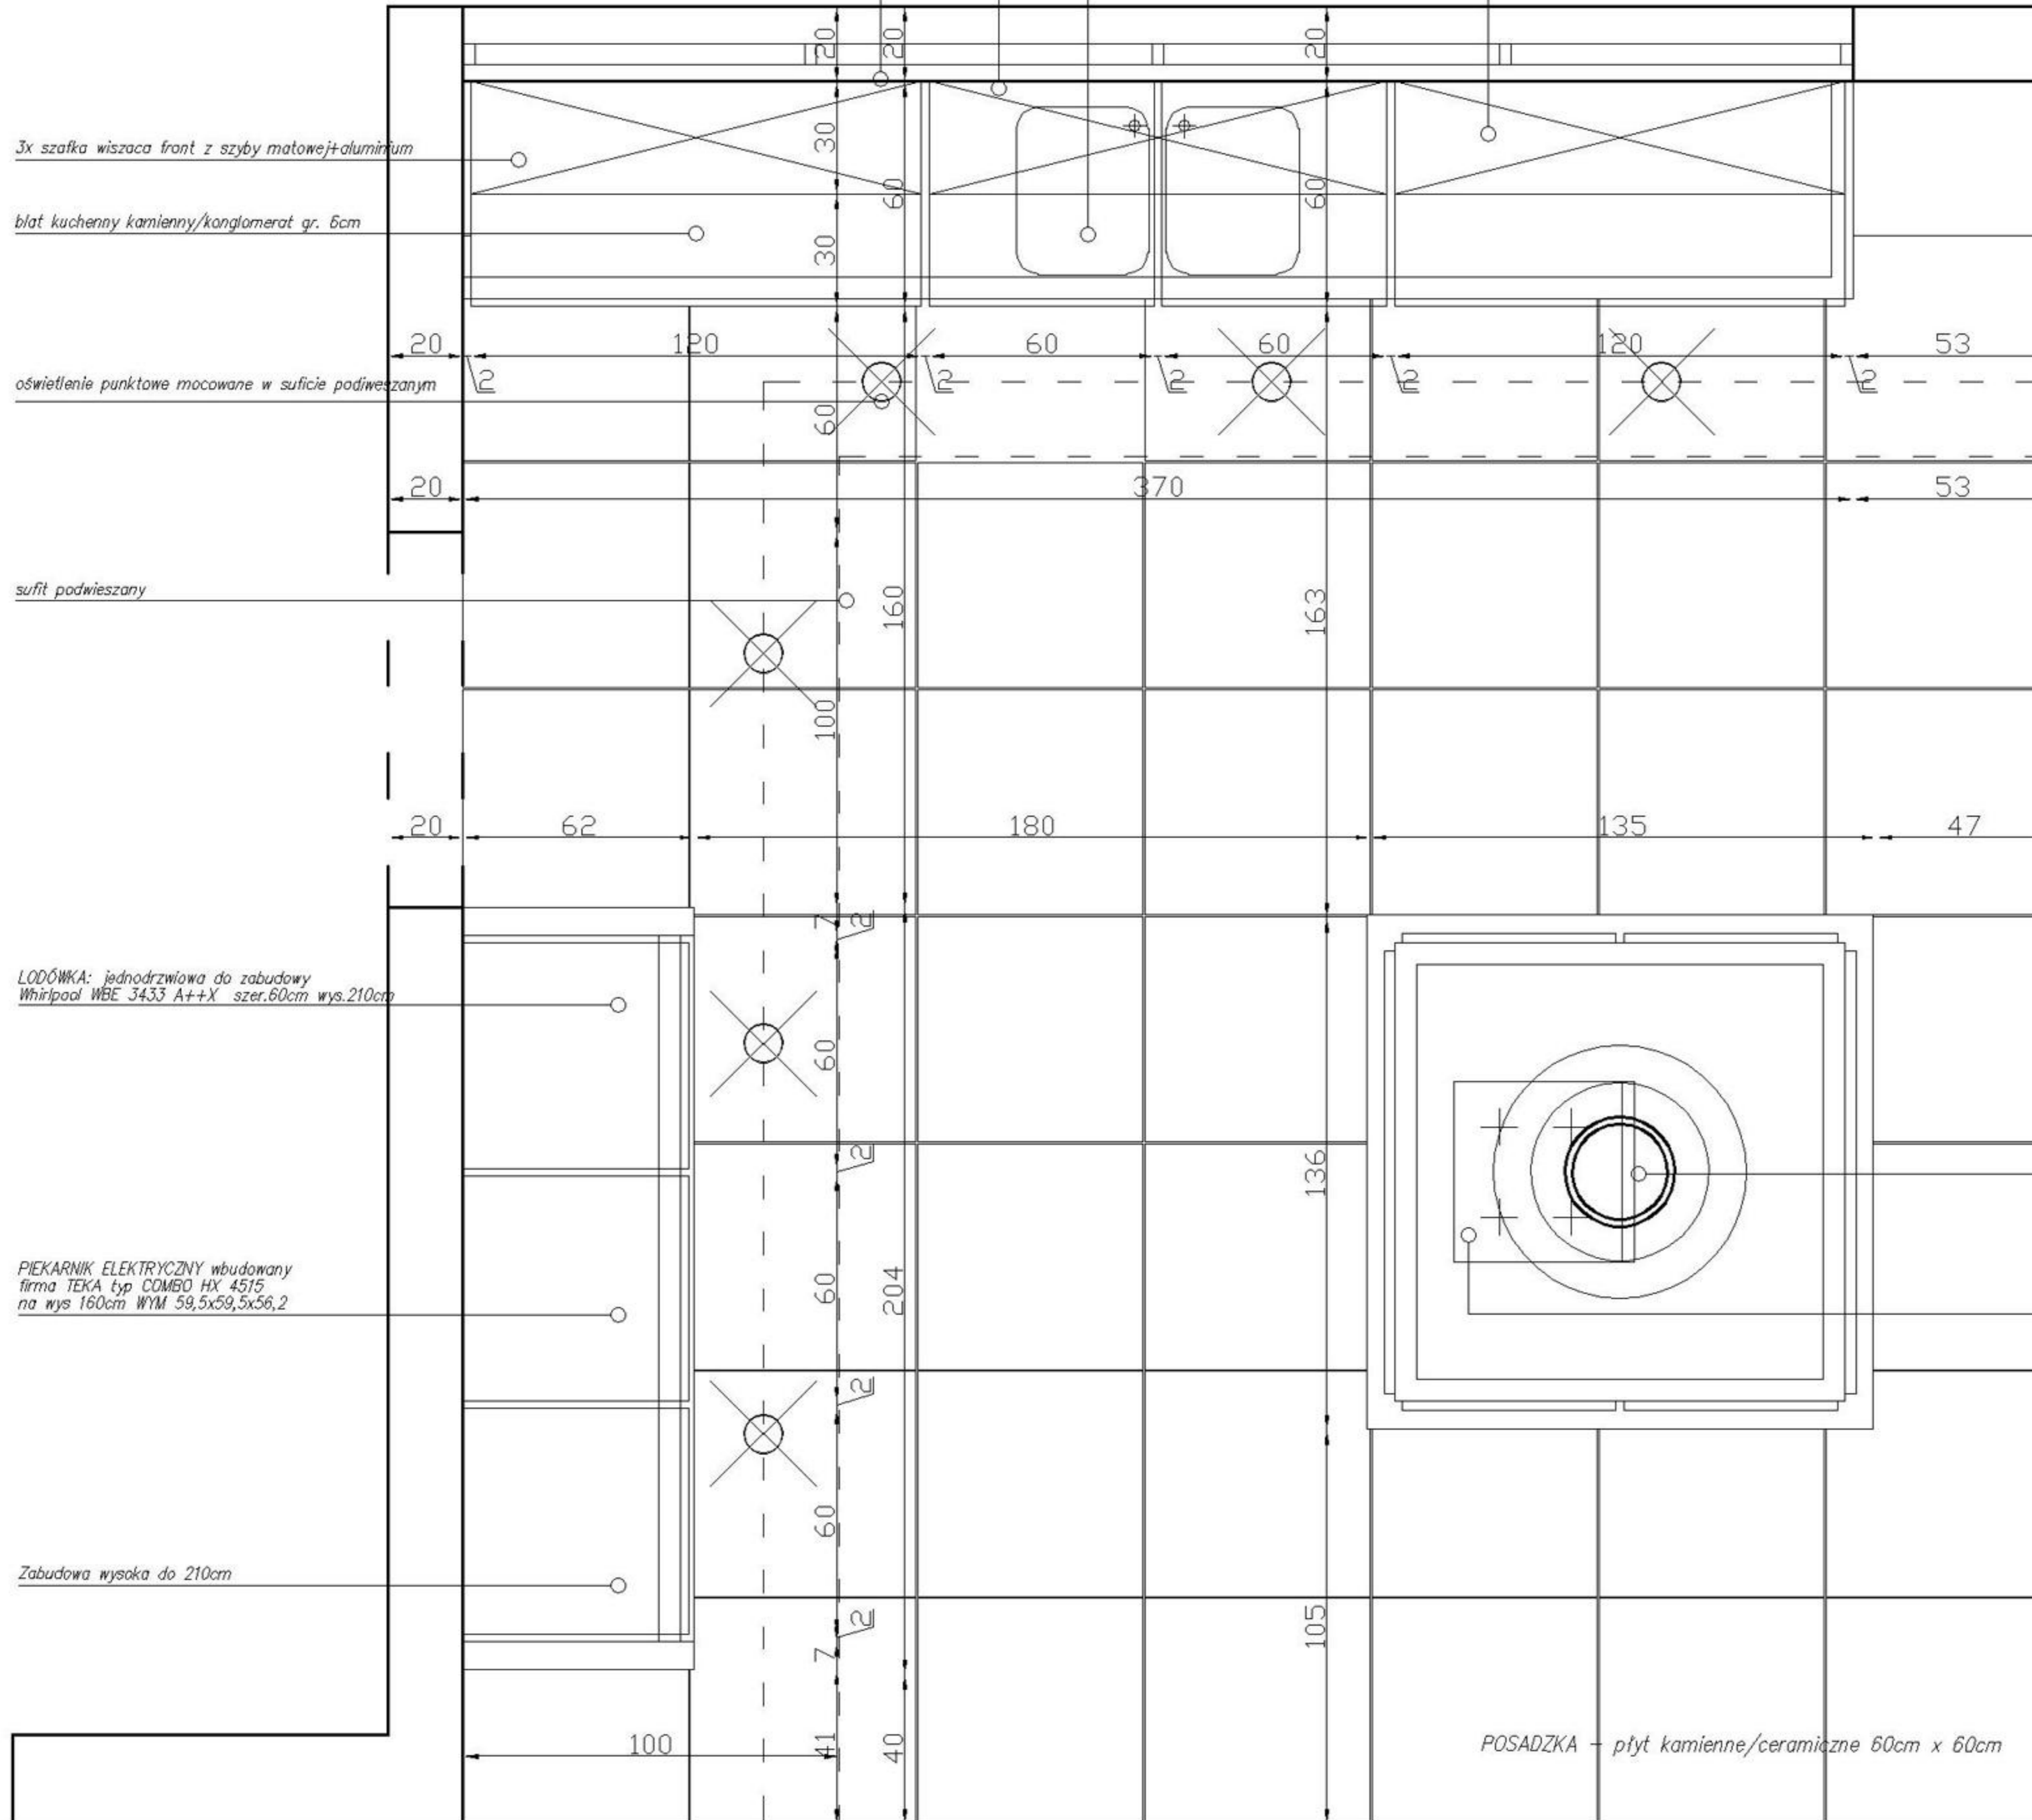

meble kuchenne – szuflady podział na trzy moduły uchwy chowane

ZLEWOZMYWAK 2 KOMOROWY bez odciekacza
DEANTE typ ZUK 7203 wymiary 43,5cmx 78cm
BATERIA KUCHENNA jednouchytnowa CUBIC

panel ścienny szklany matowy na wysokość 40cm i szer. 370cm

kamienny parapet okienny gr. 3cm

3x szafka wisząca front z szyby matowej+aluminium

blat kuchenny kamienny/konglomerat gr. 6cm

oświetlenie punktowe mocowane w suficie podwieszanym

sufit podwieszany

ŁODÓWKĄ: jednodrzwiowa do zabudowy
Whirlpool WBE 3453 A++X szer.60cm wys.210cm

PIEKARNIK ELEKTRYCZNY wbudowany
firma TEKA typ COMBO HX 4515
na wys 160cm WYM 59,5x59,5x56,2

Zabudowa wysoka do 210cm

OKAP KUCHENNY
firma TEKA model DX 90 wymiary fi 90cm

PLYTA ELEKTRYCZNA INDUKCYJNA
firma TEKA model GKST60 DZ wymiary 57,4cm x 50,4cm

POSADZKA – płyt kamienne/ceramiczne 60cm x 60cm