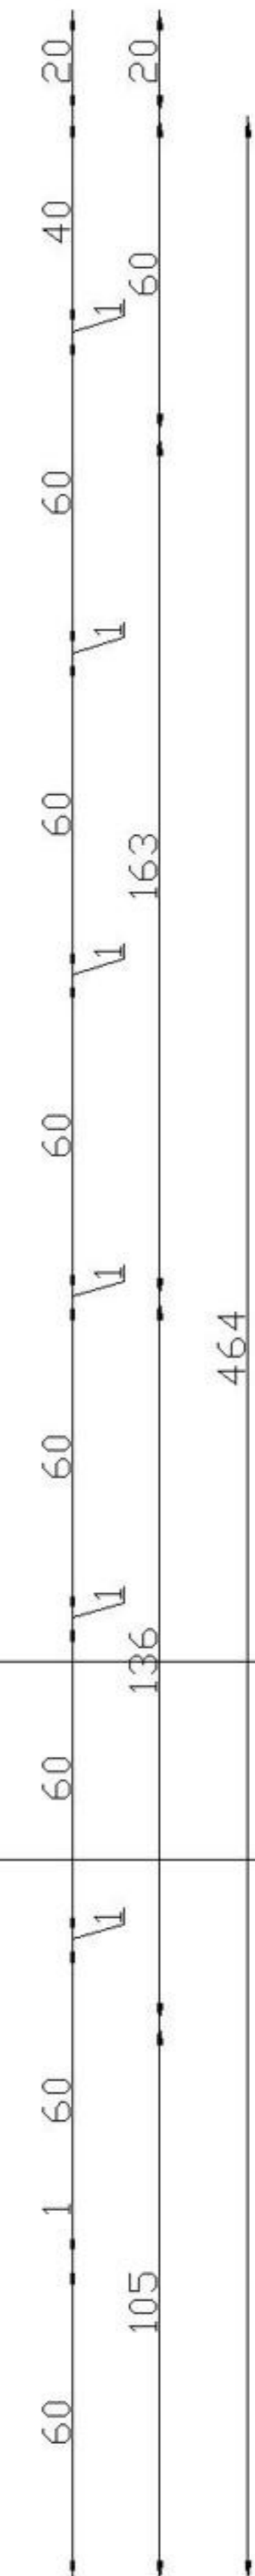

meble kuchenne – szuflady podział na trzy moduły uchwy chowane

ZLEWOZMYWAK 2 KOMOROWY bez odciekacza
DEANTE typ ZUK 7203 wymiary 43,5cmx 78cm
BATERIA KUCHENNA jednouchytnowa CUBIC

panel ścienny szklany matowy na wysokość 40cm i szer. 370cm

kamienny parapet okienny gr. 3cm

3x szafka wisząca front z szyby matowej+aluminium

blat kuchenny kamienny/konglomerat gr. 6cm

oświetlenie punktowe mocowane w suficie podwieszanym

sufit podwieszany

ŁODÓWKĄ: jednodrzwiowa do zabudowy
Whirlpool WBE 3453 A++X szer.60cm wys.210cm

PIEKARNIK ELEKTRYCZNY wbudowany
firma TEKA typ COMBO HX 4515
na wys 160cm WYM 59,5x59,5x56,2

Zabudowa wysoka do 210cm

OKAP KUCHENNY
firma TEKA model DX 90 wymiary fi 90cm

PLYTA ELEKTRYCZNA INDUKCYJNA
firma TEKA model GKST60 DZ wymiary 57,4cm x 50,4cm