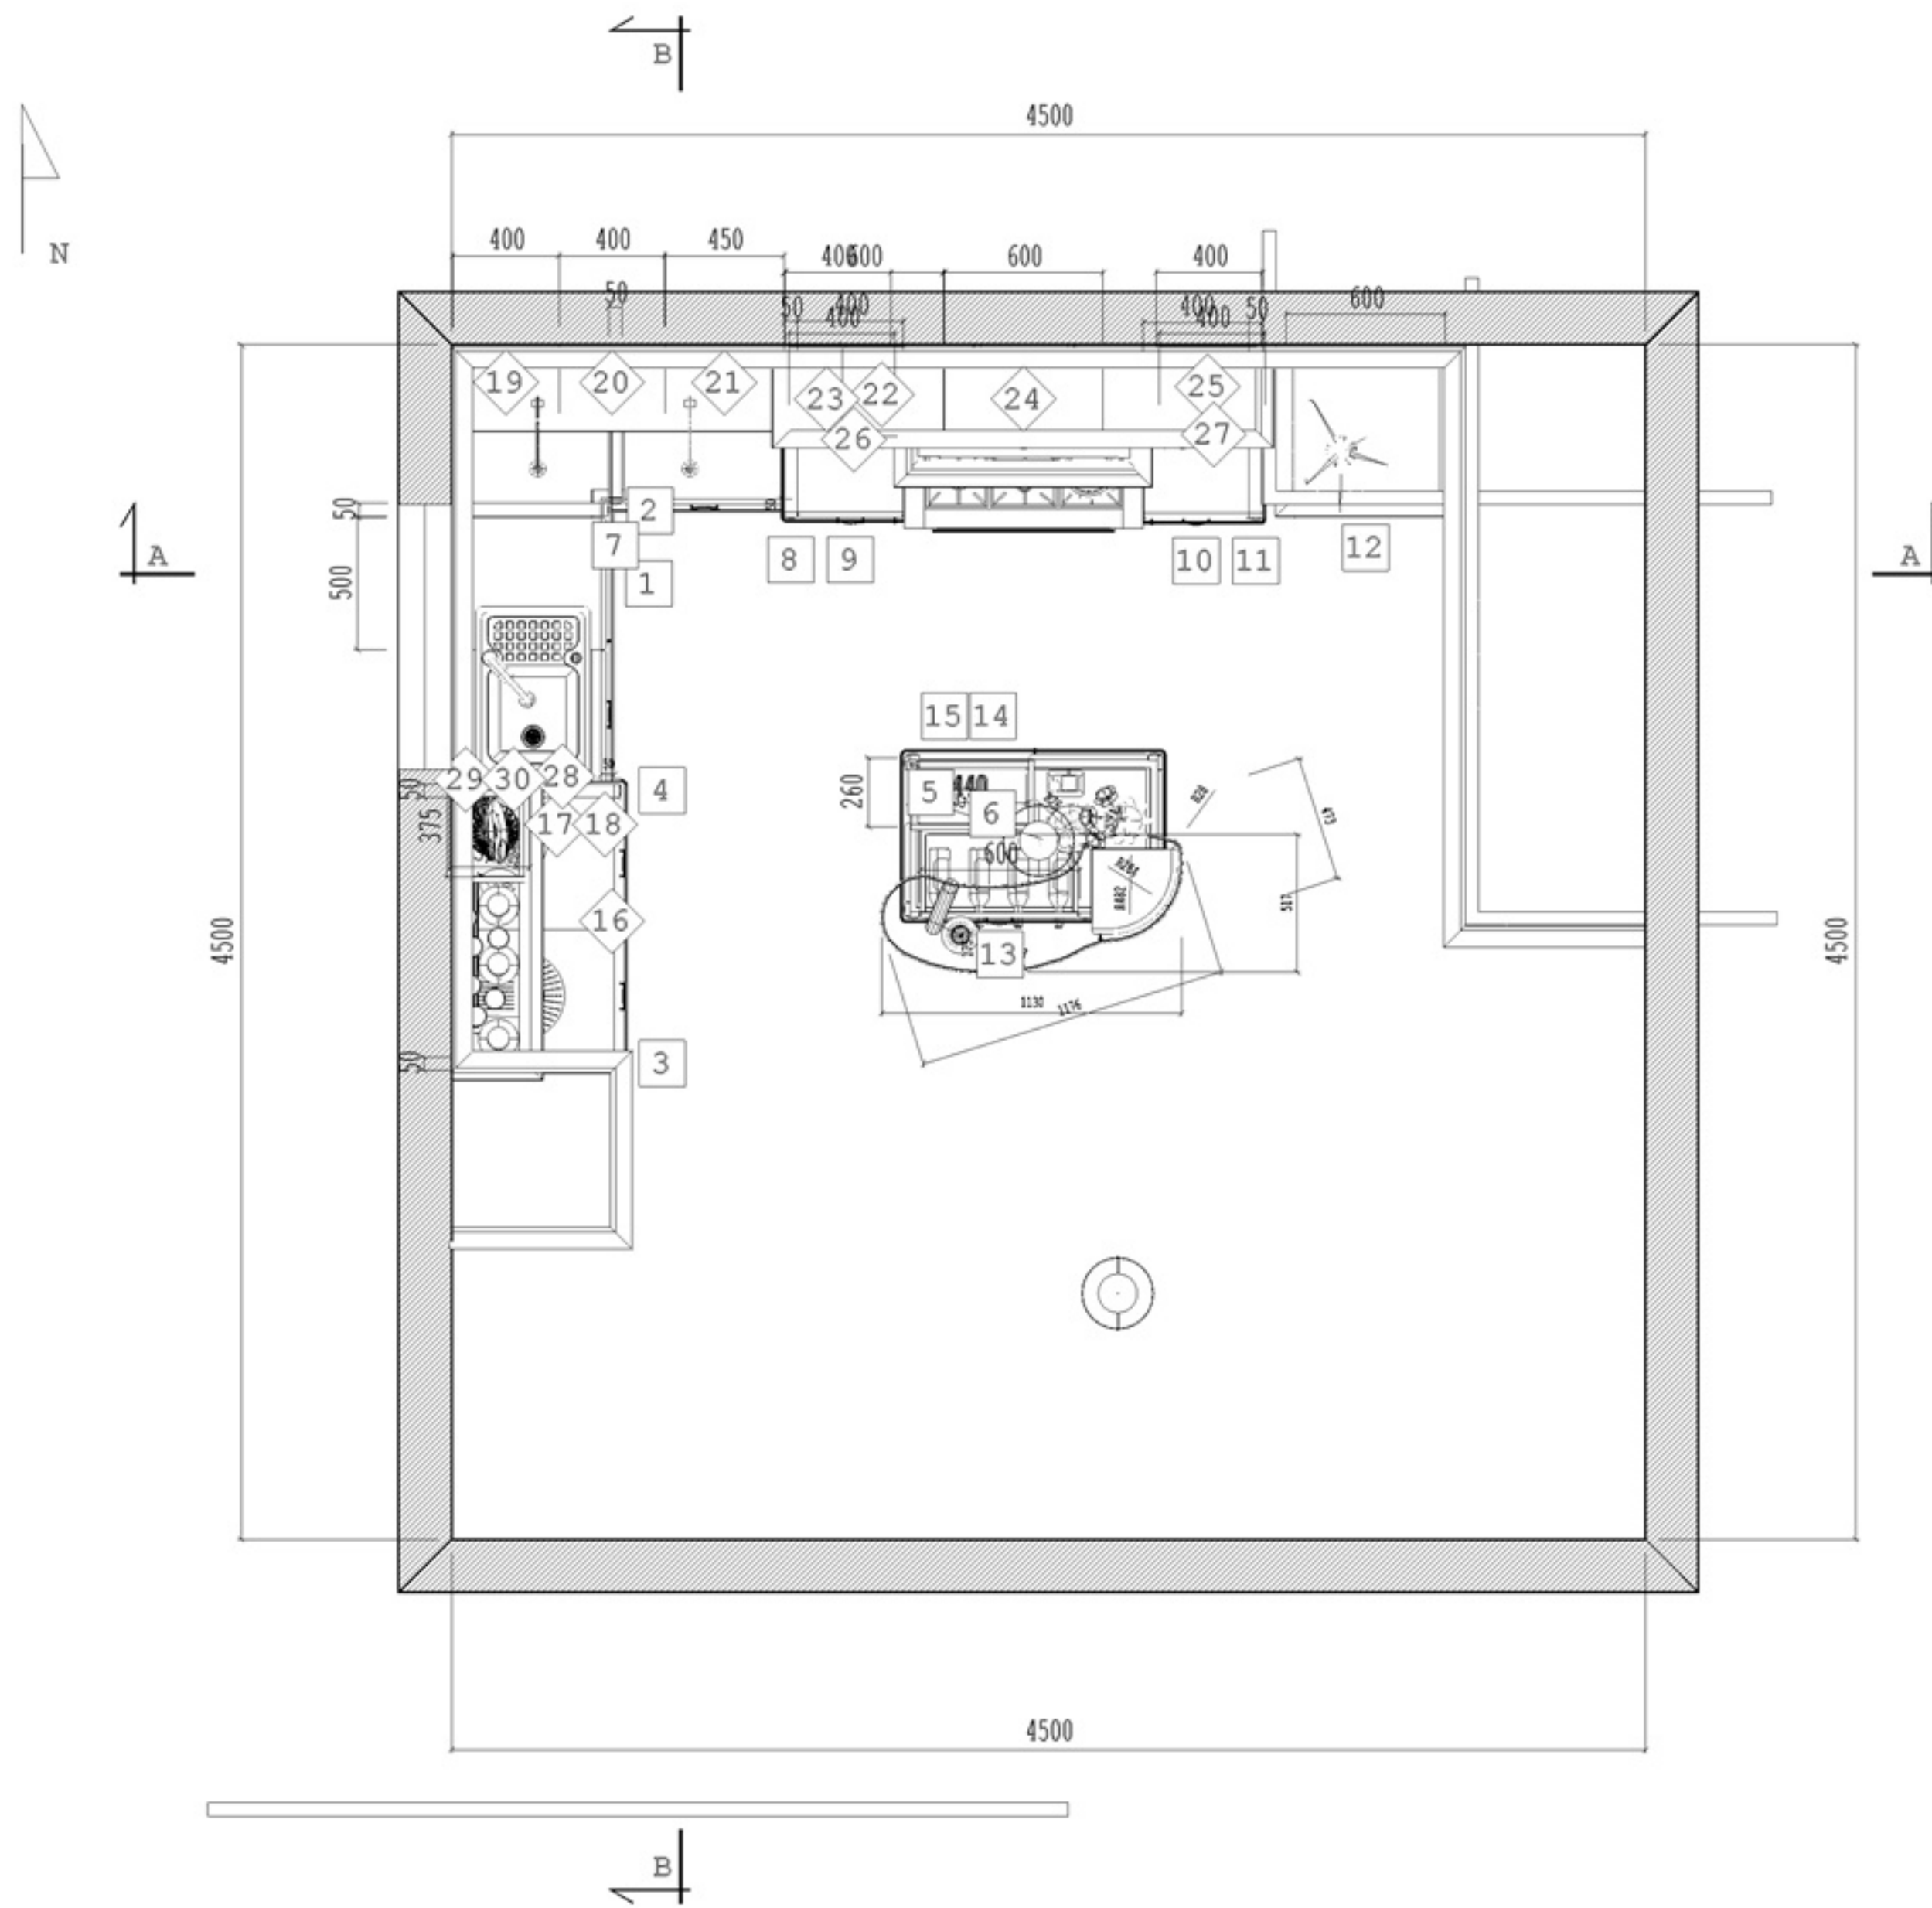

Uchwyt : Retro SCH

Kolor korpusu : 11.9

Cokół : Laminat wanilia

Blat : Kompozyt LG Hi-Max GARNET SAND, kamień Technistone CREME

Listwa górna : LWL-M

Listwa dolna : LPL-O

Listwa przyścienna : Brak

Doklejka : Kompozyt LG Hi-Max GARNET SAND

Wizualizacja

Numer zlecenia

EKSPOZYCJA

Podpis Zamawiającego:

Rzut z góry

Skala: 1:11

Numer zlecenia

EKSPOZYCJA

Podpis Zamawiającego:

Rzut na ścianę A-A

Skala: 1:7

Numer zlecenia

EKSPOZYCJA

Podpis Zamawiającego:

Rzut na ścianę B-B

Skala: 1:6