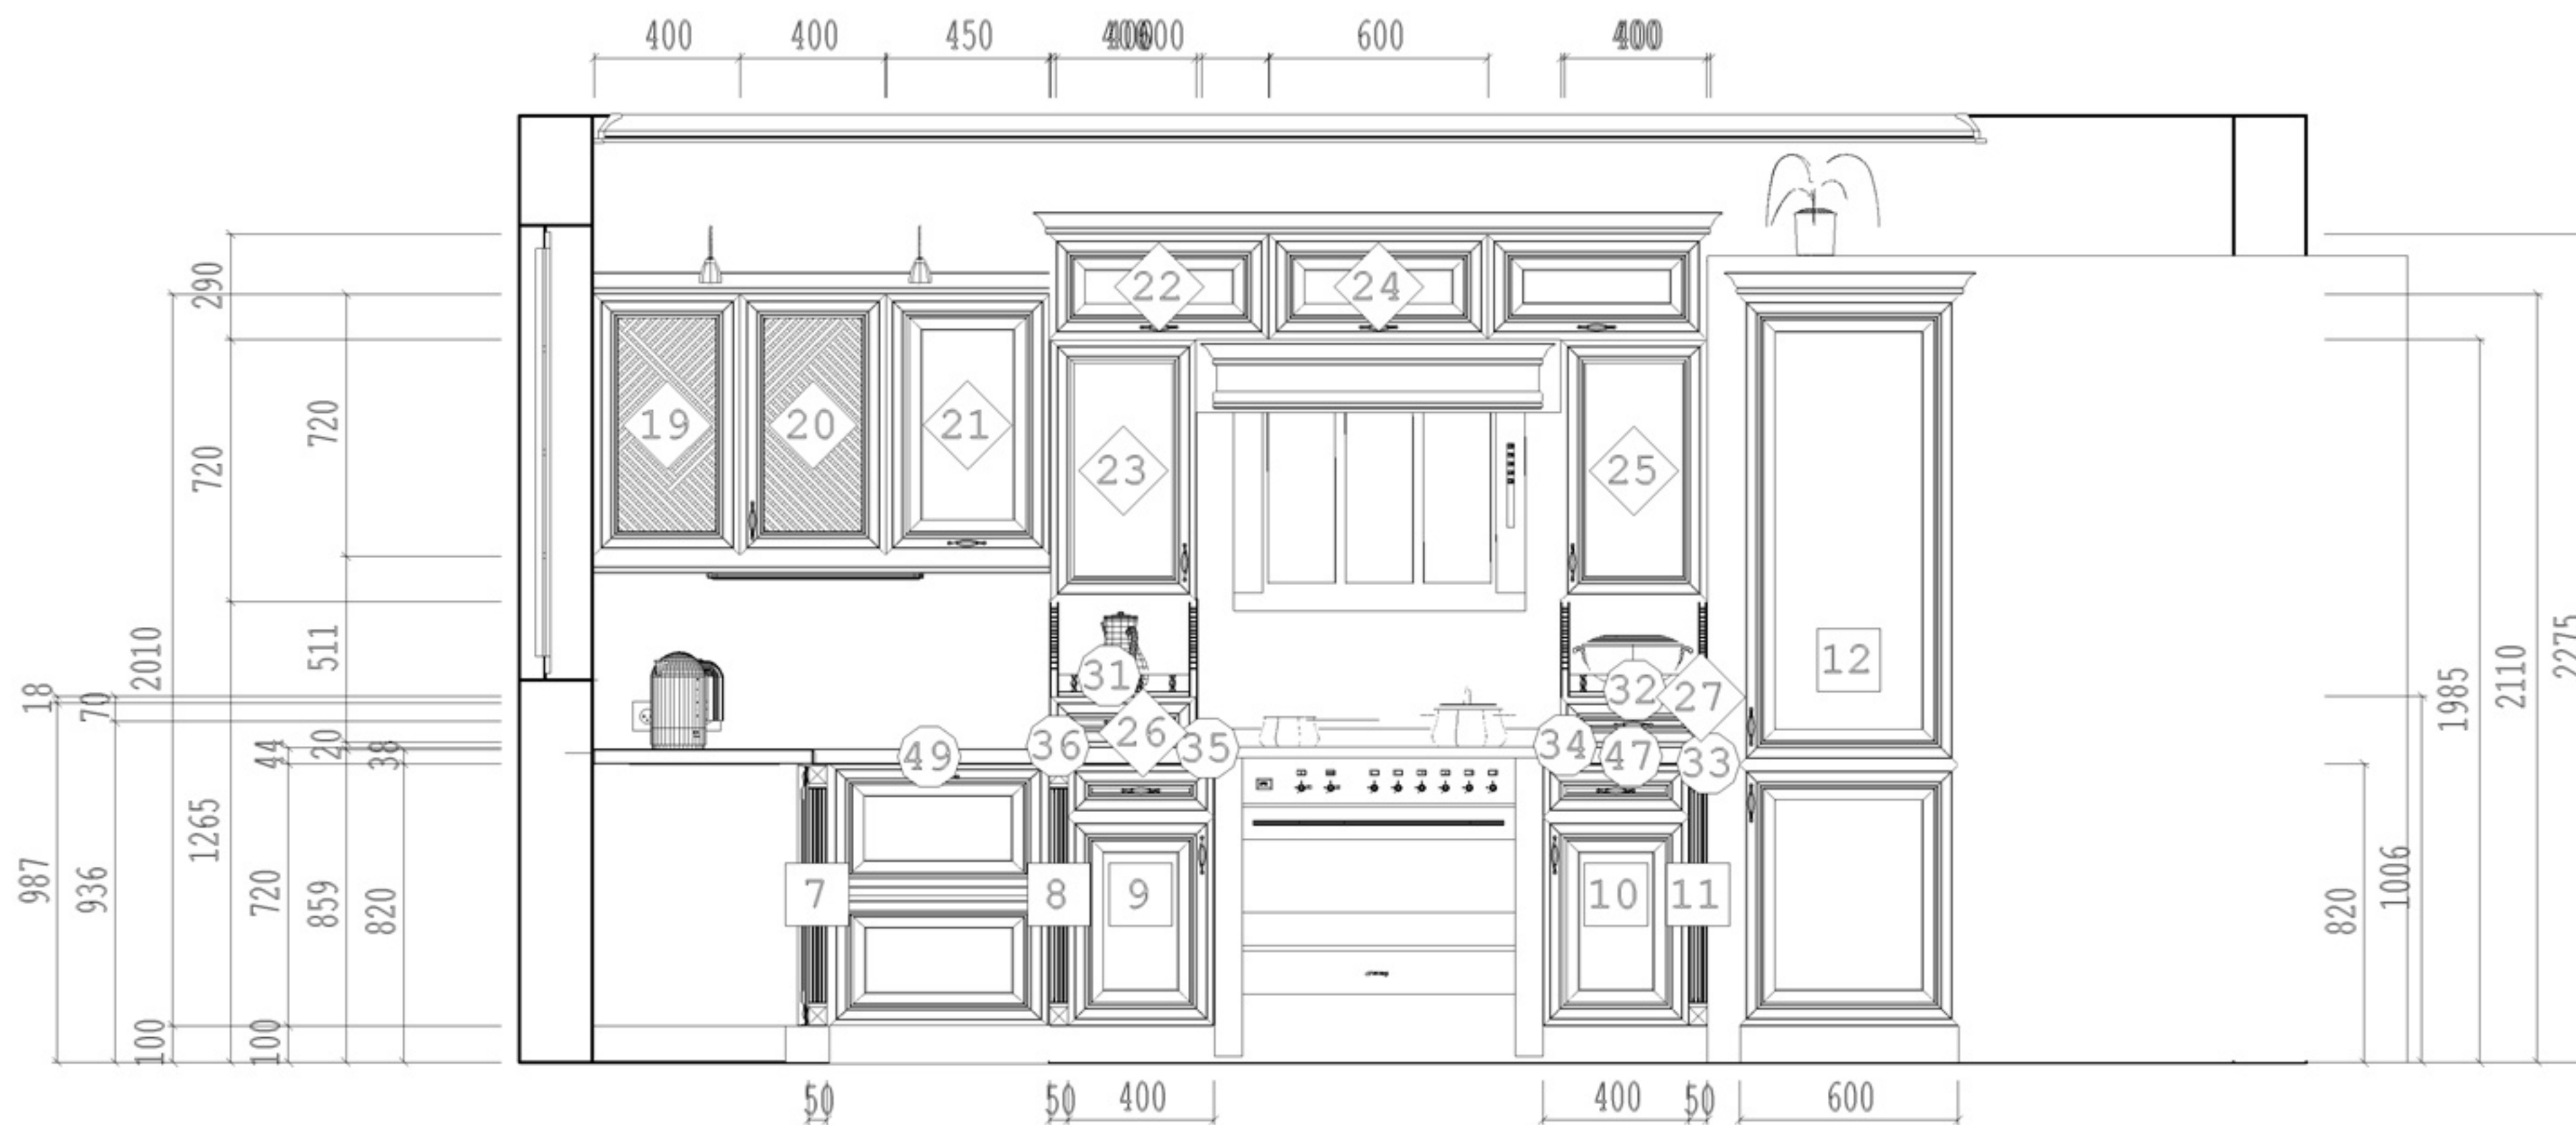

Uchwyt : Retro SCH

Kolor korpusu : 11.9

Cokół : Laminat wanilia

Blat : Kompozyt LG Hi-Max GARNET SAND, kamień Technistone CREME

Listwa górna : LWL-M

Listwa dolna : LPL-O

Listwa przyścienna : Brak

Doklejka : Kompozyt LG Hi-Max GARNET SAND

Wizualizacja

Numer zlecenia

EKSPOZYCJA

Podpis Zamawiającego:

Rzut z góry

Skala: 1:11

Numer zlecenia

EKSPOZYCJA

Podpis Zamawiającego:

Rzut na ścianę A-A

Skala: 1:7

Numer zlecenia

EKSPOZYCJA

Podpis Zamawiającego:

Rzut na ścianę B-B

Skala: 1:6