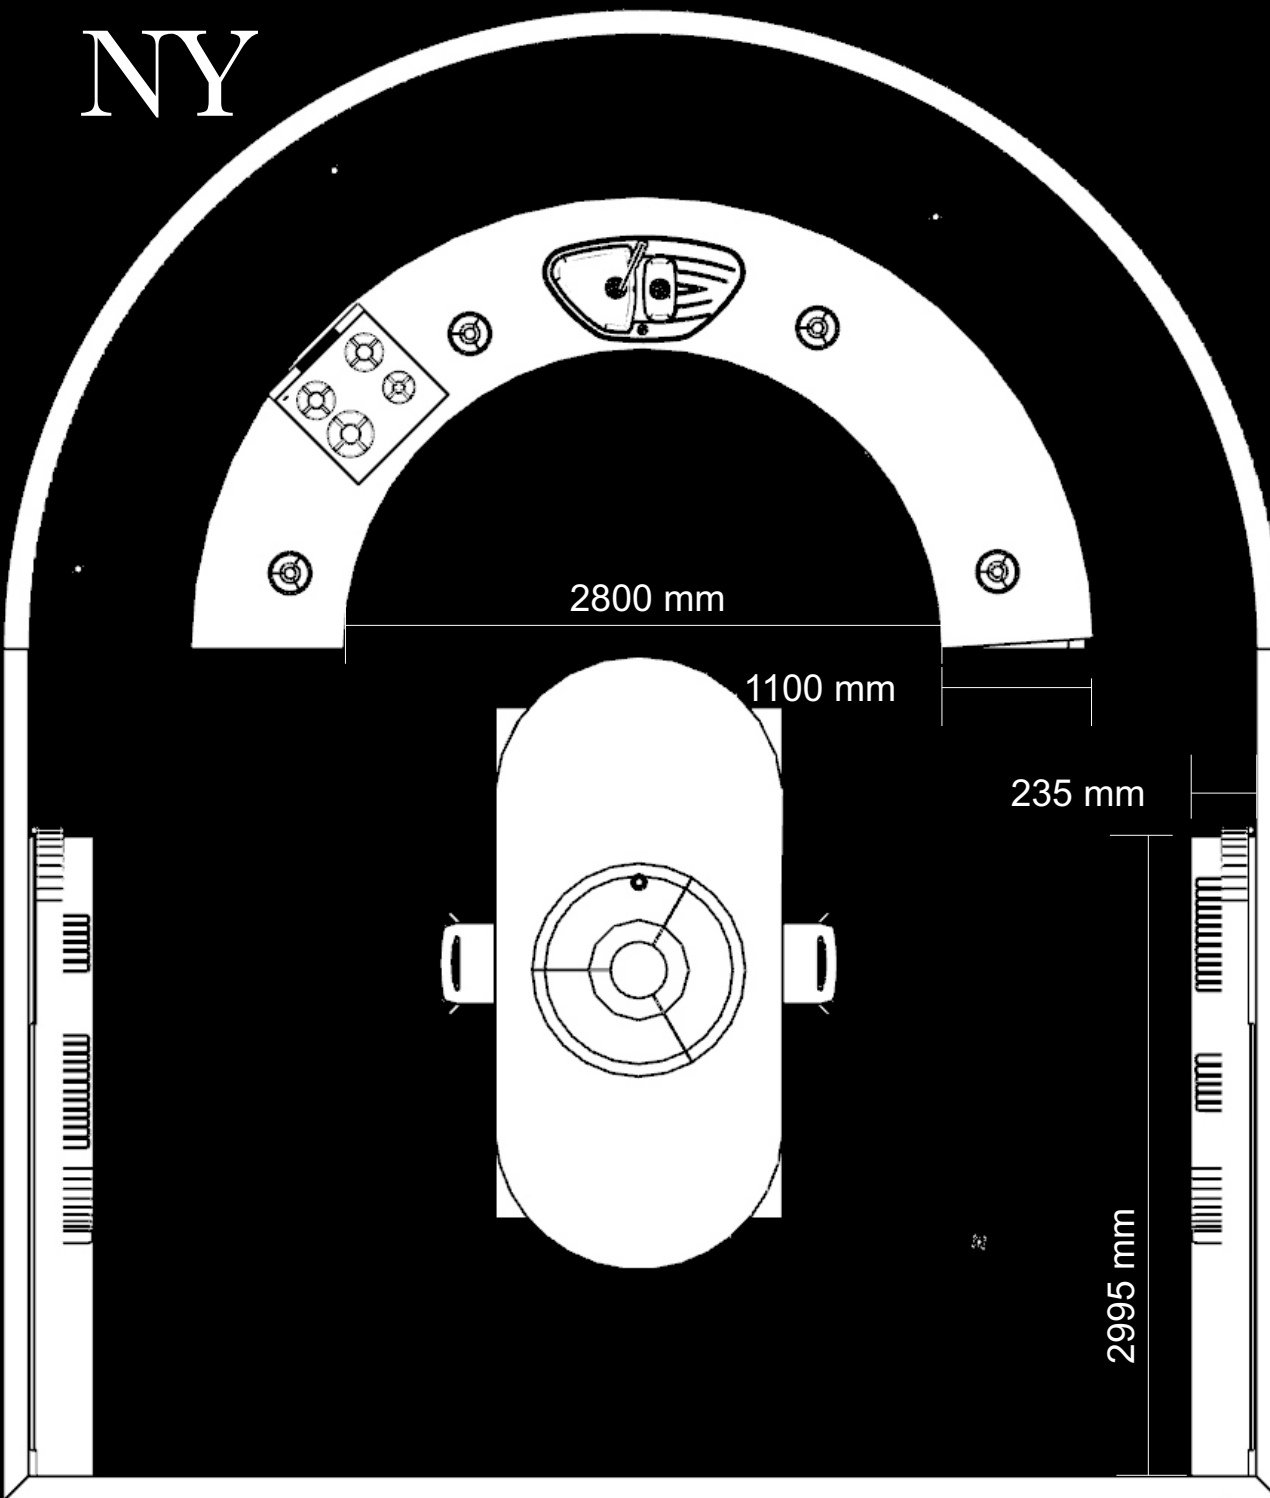

NY

koncepcja

zgrafizowane wnętrze operujące bielą i czernią (płytki opoczno concept)z połyskiem, dodatkowo efekt świetlistości potęguje użycie na ścianach tynku dekoracyjnego o subtelnej strukturze i delikatnym połysku(murival plastik oraz decora silver- Cap)

przeszklona powierzchnia stołu oraz półek, podświetlonych dodatkowo oświetleniem ledowym nadaje wnętrzu niematerialny charakter. wystrój jest zdecydowanie oszczędny, co dodatkowo eksponuje czystą linię lady o półokrągłym, funkcjonalnym kształcie

podwieszany sufit(zawiera oświetlenie świetlówkowe ukryte w tunelu z poliwęglanu)

zamyka w konsekwentny sposób całość kompozycji. w owalne i zaokrąglone formy doskonale wpisuje się bateria Deante Cubic oraz zlewozmywak Deante Omega Pl grafit