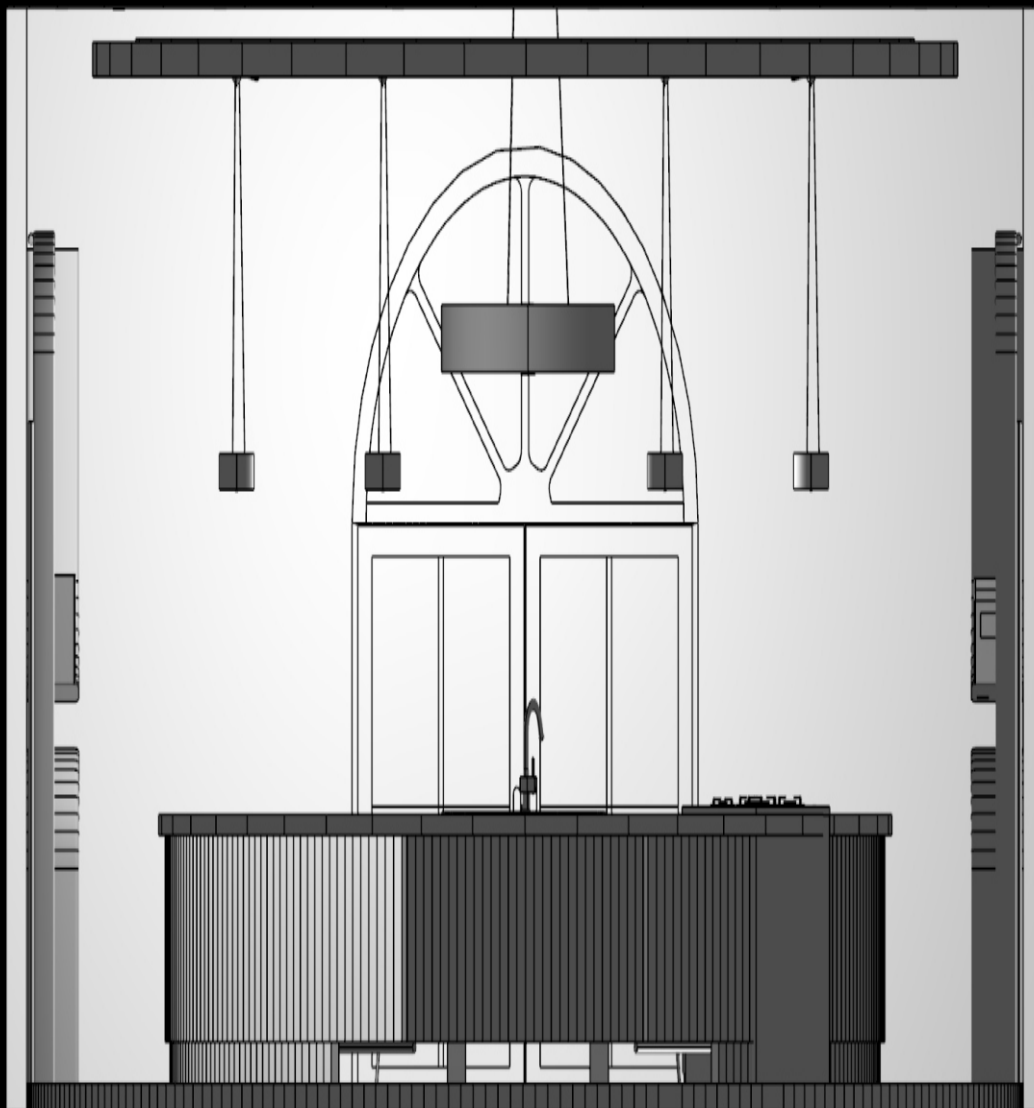

przeszklona powierzchnia stołu oraz półek, podświetlonych dodatkowo oświetleniem ledowym nadaje wnętrzu niematerialny charakter. wystrój jest zdecydowanie oszczędny, co dodatkowo eksponuje czystą linię lady o półokrągłym, funkcjonalnym kształcie

podwieszany sufit(zawiera oświetlenie świetlówkowe ukryte w tunelu z poliwęglanu)

zamyka w konsekwentny sposób całość kompozycji. w owalne i zaokrąglone formy doskonale wpisuje się bateria Deante Cubic oraz zlewozmywak Deante Omega Pl grafit

NY

1000 mm

2550 mm

860 mm

200 mm

NY

kalkulacja

Oświetlenie (oprawy świetlówkowe, oczka halogenowe, lampa wisząca 100-1szt, 20- 4szt.) - 3 500zł

półki gięte poliwęglanowe - 7 000zł

stół z blatem szklanym- 2 600zł

płytki ceramiczne podłogowe- Opoczno Koncept - 40 m2 -3 700zł

płyta grzewcza - 1200zł

meble wykonywane na indywidualne zamówienie 12 000zł