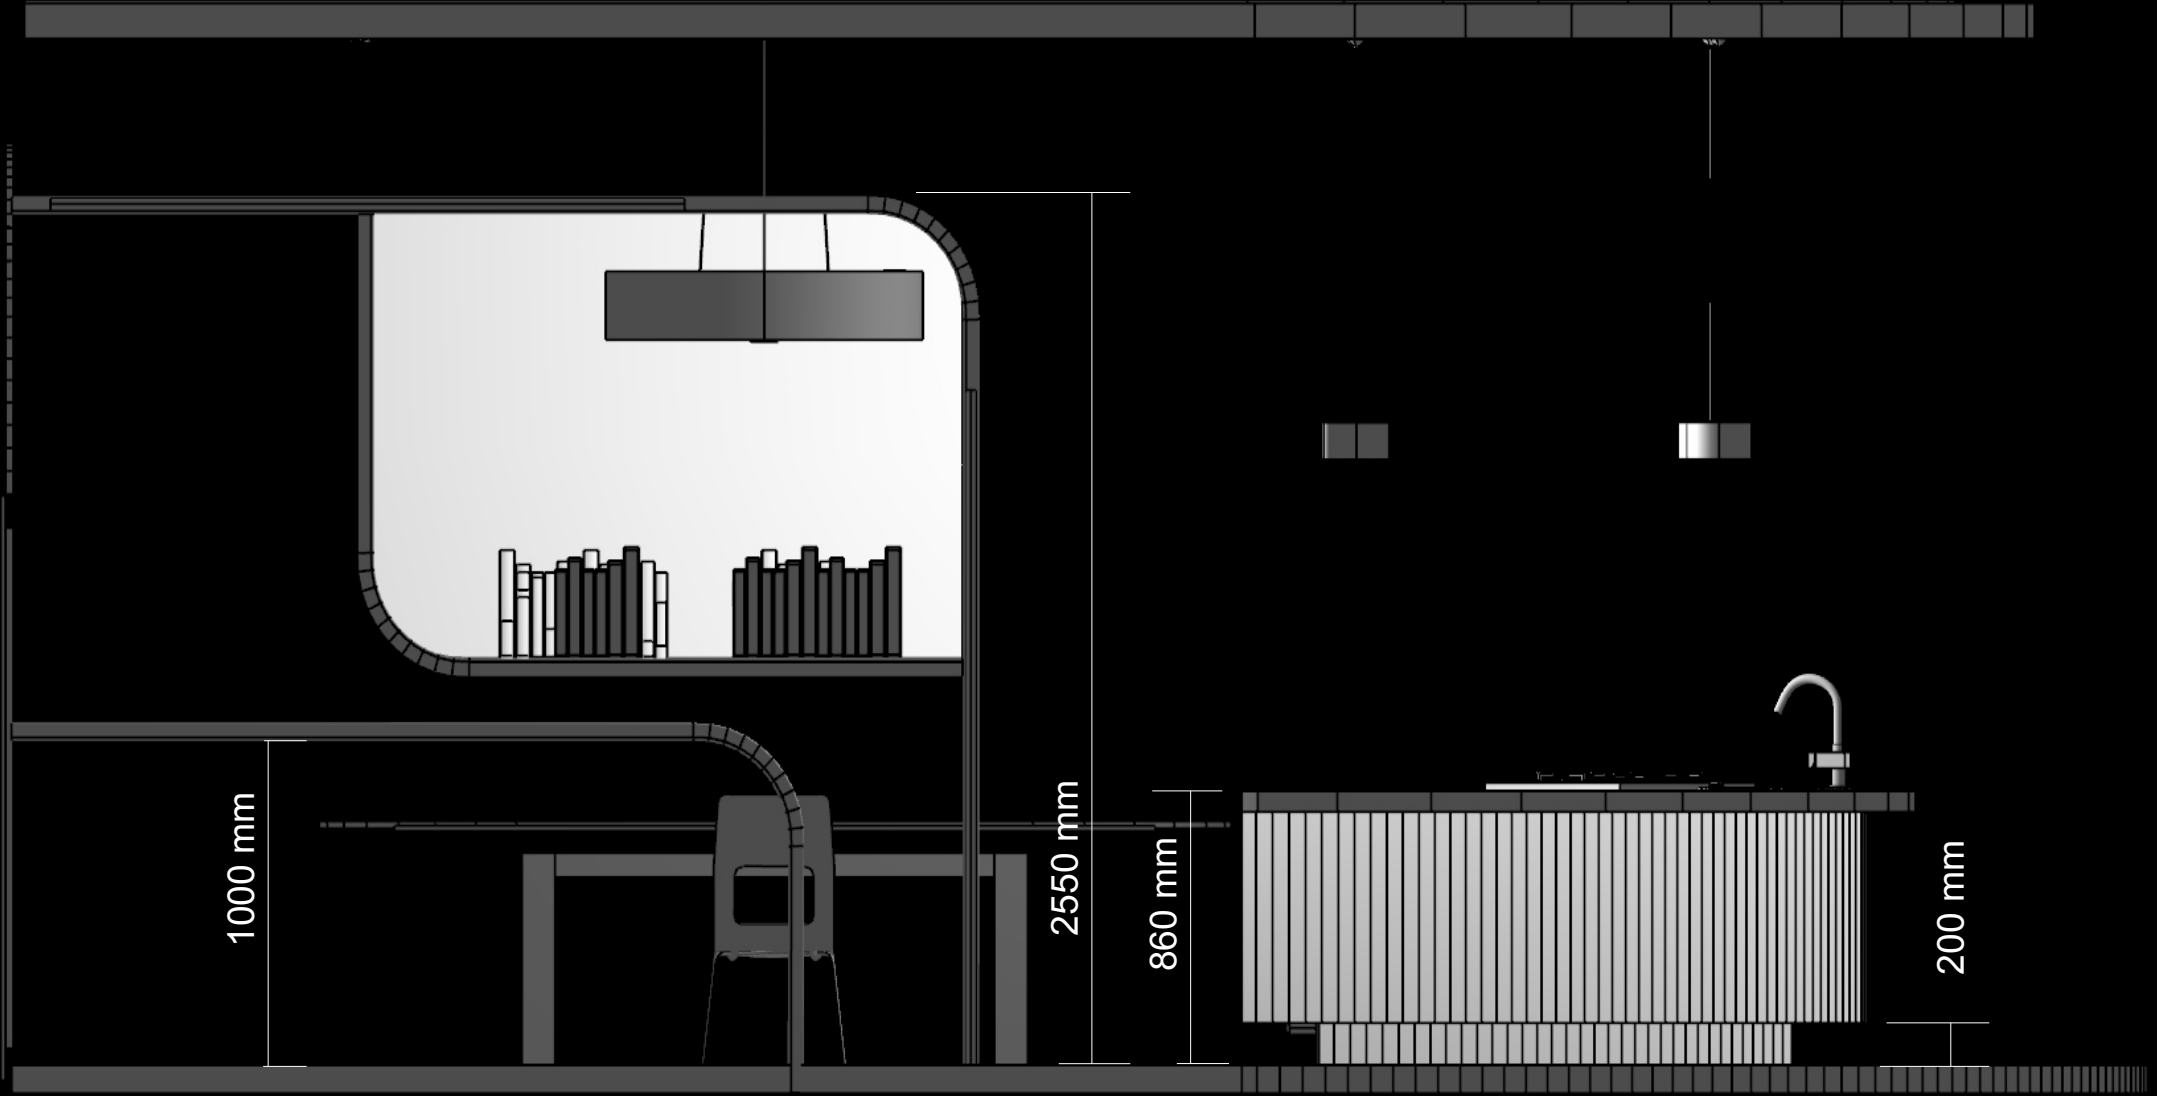

NY

koncepcja

zgrafizowane wnętrze operujące bielą i czernią (płytki opoczno concept)z połyskiem, dodatkowo efekt świetlistości potęguje użycie na ścianach tynku dekoracyjnego o subtelnej strukturze i delikatnym połysku(murival plastik oraz decora silver- Cap)

przeszklona powierzchnia stołu oraz półek, podświetlonych dodatkowo oświetleniem ledowym nadaje wnętrzu niematerialny charakter. wystrój jest zdecydowanie oszczędny, co dodatkowo eksponuje czystą linię lady o półokrągłym, funkcjonalnym kształcie

NY

1000 mm

2550 mm

860 mm

200 mm

NY

kalkulacja

Oświetlenie (oprawy świetlówkowe, oczka halogenowe, lampa wisząca 100-1szt, 20- 4szt.) - 3 500zł