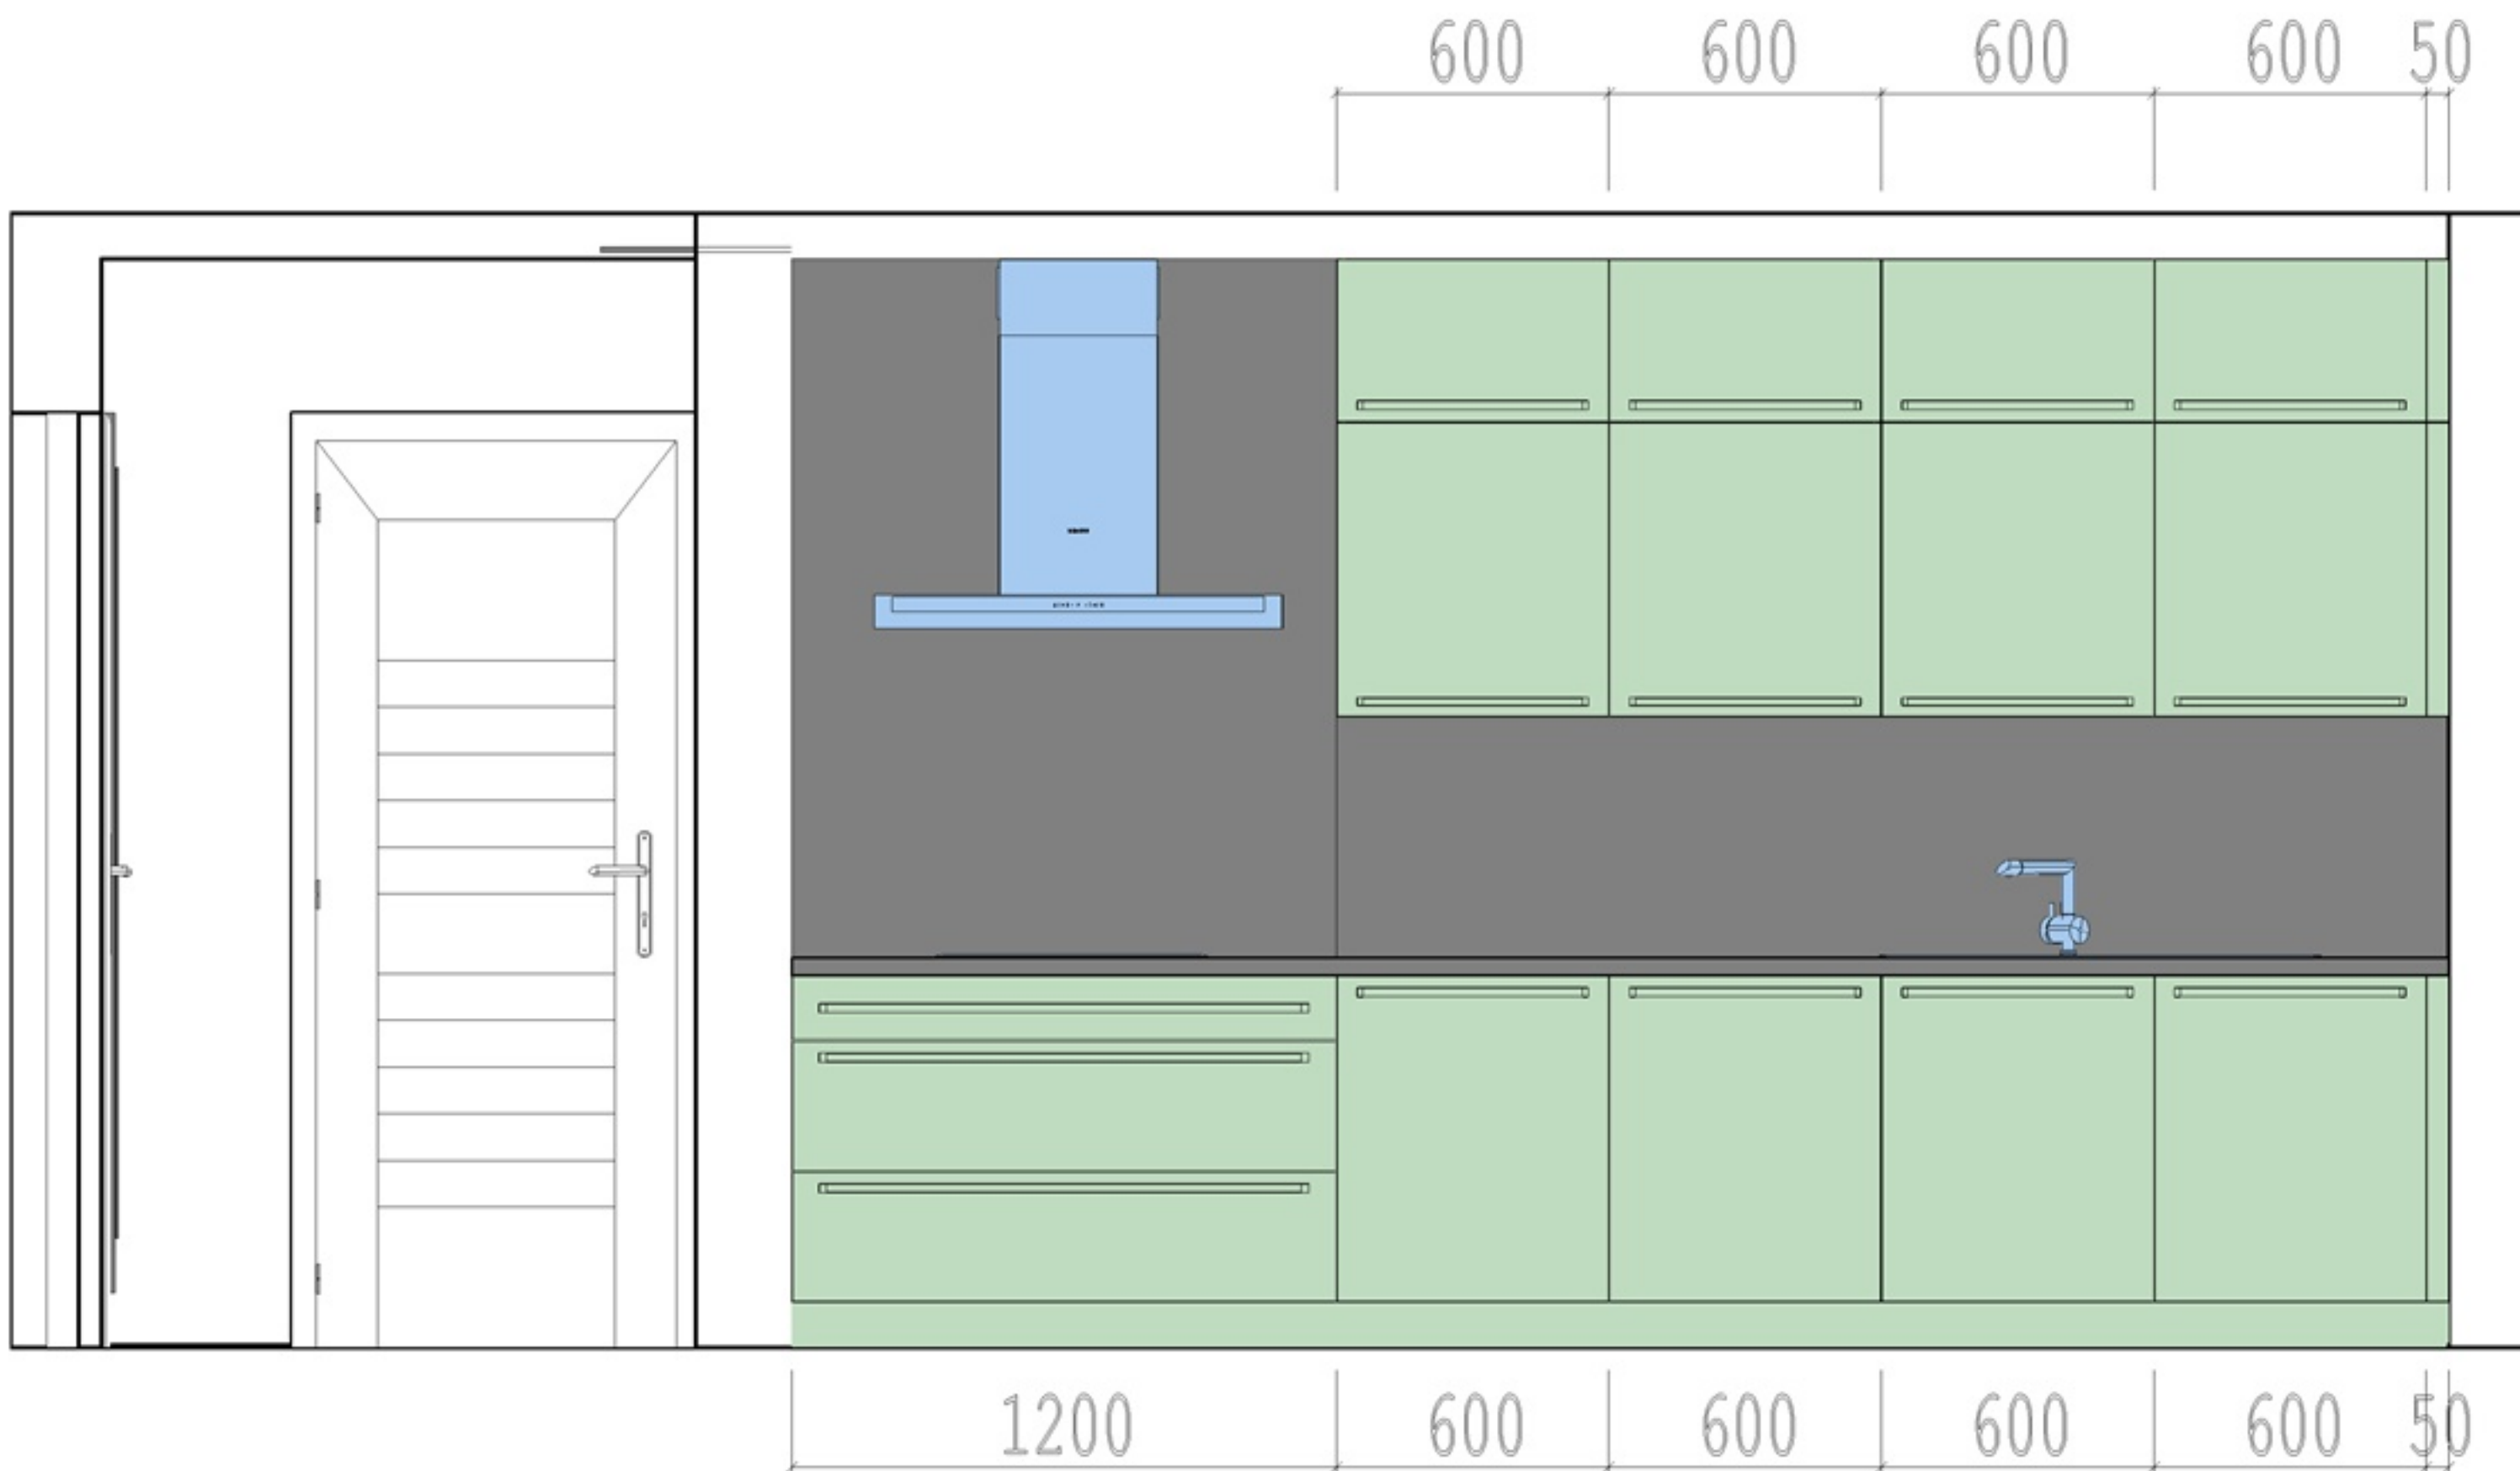


PROJEKT: Kuchnia Deante

KLIENT: Deante

WYKONANY PRZEZ: Aparicium Studio

PROJEKTANT: Joanna Dzierżyńska

DANE PROJEKTU:

Zawartość dokumentacji:

- 1:** Rzut
- 2:** Rozwinięcia ścian
- 3:** Blaty

Nr	Nazwa	Wymiary
Elementy maskujące		
6	BD-10	50x580x720
17	BW-10	50x320x650
18	BPN-10	50x320x360
Szafki dolne h - 720		
1	D3S-9	1200x580x720
2	D-6/1D	600x580x720
3	D-6/1D	600x580x720
4	D-6/1D/ZLEW	600x580x720
5	D-6/1D	600x580x720
Szafki wiszące		
9	W-6/1D	600x320x650
11	W-6/1D	600x320x650
13	W-6/1D	600x320x650
15	W-6/1D	600x320x650
Szafki wiszące pawlaczowe		
10	PN-6	600x320x360
12	PN-6	600x320x360
14	PN-6	600x320x360
16	PN-6	600x320x360
Szafy dolne wysokie		
7	H2S28-6/PM430	600x580x2010
8	H-6/LODOWKA4	600x580x2010

Rzut z góry	ZESTAW	SOLAR	NUMER	strona: 2/5
Skala: 1:14	FRONT	Mdf Lakierowany RAL 9010		
 APARICIUM STUDIO	UCHWYT	Gamet UA 41	PROJEKTANT	Joanna Dzierżyńska
	KORPUS	Płyta laminowana Kronopol K 110 SM		
	COKÓŁ	Mdf Lakierowany RAL 9010	KLIENT	Deante
	PŁ.ROBOCZA	Kamienny Absolut Black		Podpis:.....

Nr	Nazwa	Wymiary	Poziom
Elementy maskujące			
6	BD-10	50x580x720	100
17	BW-10	50x320x650	2040
18	BPN-10	50x320x360	2400
Szafki dolne h - 720			
1	D3S-9	1200x580x720	100
2	D-6/1D	600x580x720	100
3	D-6/1D	600x580x720	100
4	D-6/1D/ZLEW	600x580x720	100
5	D-6/1D	600x580x720	100
Szafki wiszące			
9	W-6/1D	600x320x650	2040
11	W-6/1D	600x320x650	2040
13	W-6/1D	600x320x650	2040
15	W-6/1D	600x320x650	2040
Szafki wiszące pawlaczowe			
10	PN-6	600x320x360	2400
12	PN-6	600x320x360	2400
14	PN-6	600x320x360	2400
16	PN-6	600x320x360	2400

Nr	Nazwa	Wymiary	Poziom
Szafy dolne wysokie			
7	H2S28-6/PM430	600x580x2010	100
8	H-6/LODOWKA4	600x580x2010	100

Rzut na ścianę B-B	ZESTAW	SOLAR	NUMER	strona: 4/5
Skala: 1:6	FRONT	Mdf Lakierowany RAL 9010		
	UCHWYT	Gamet UA 41	PROJEKTANT	Joanna Dzierżyńska
	KORPUS	Płyta laminowana Kronopol K 110 SM		
	COKÓŁ	Mdf Lakierowany RAL 9010	KLIENT	Deante
	PŁ.ROBOCZA	Kamienny Absolut Black		Podpis:.....