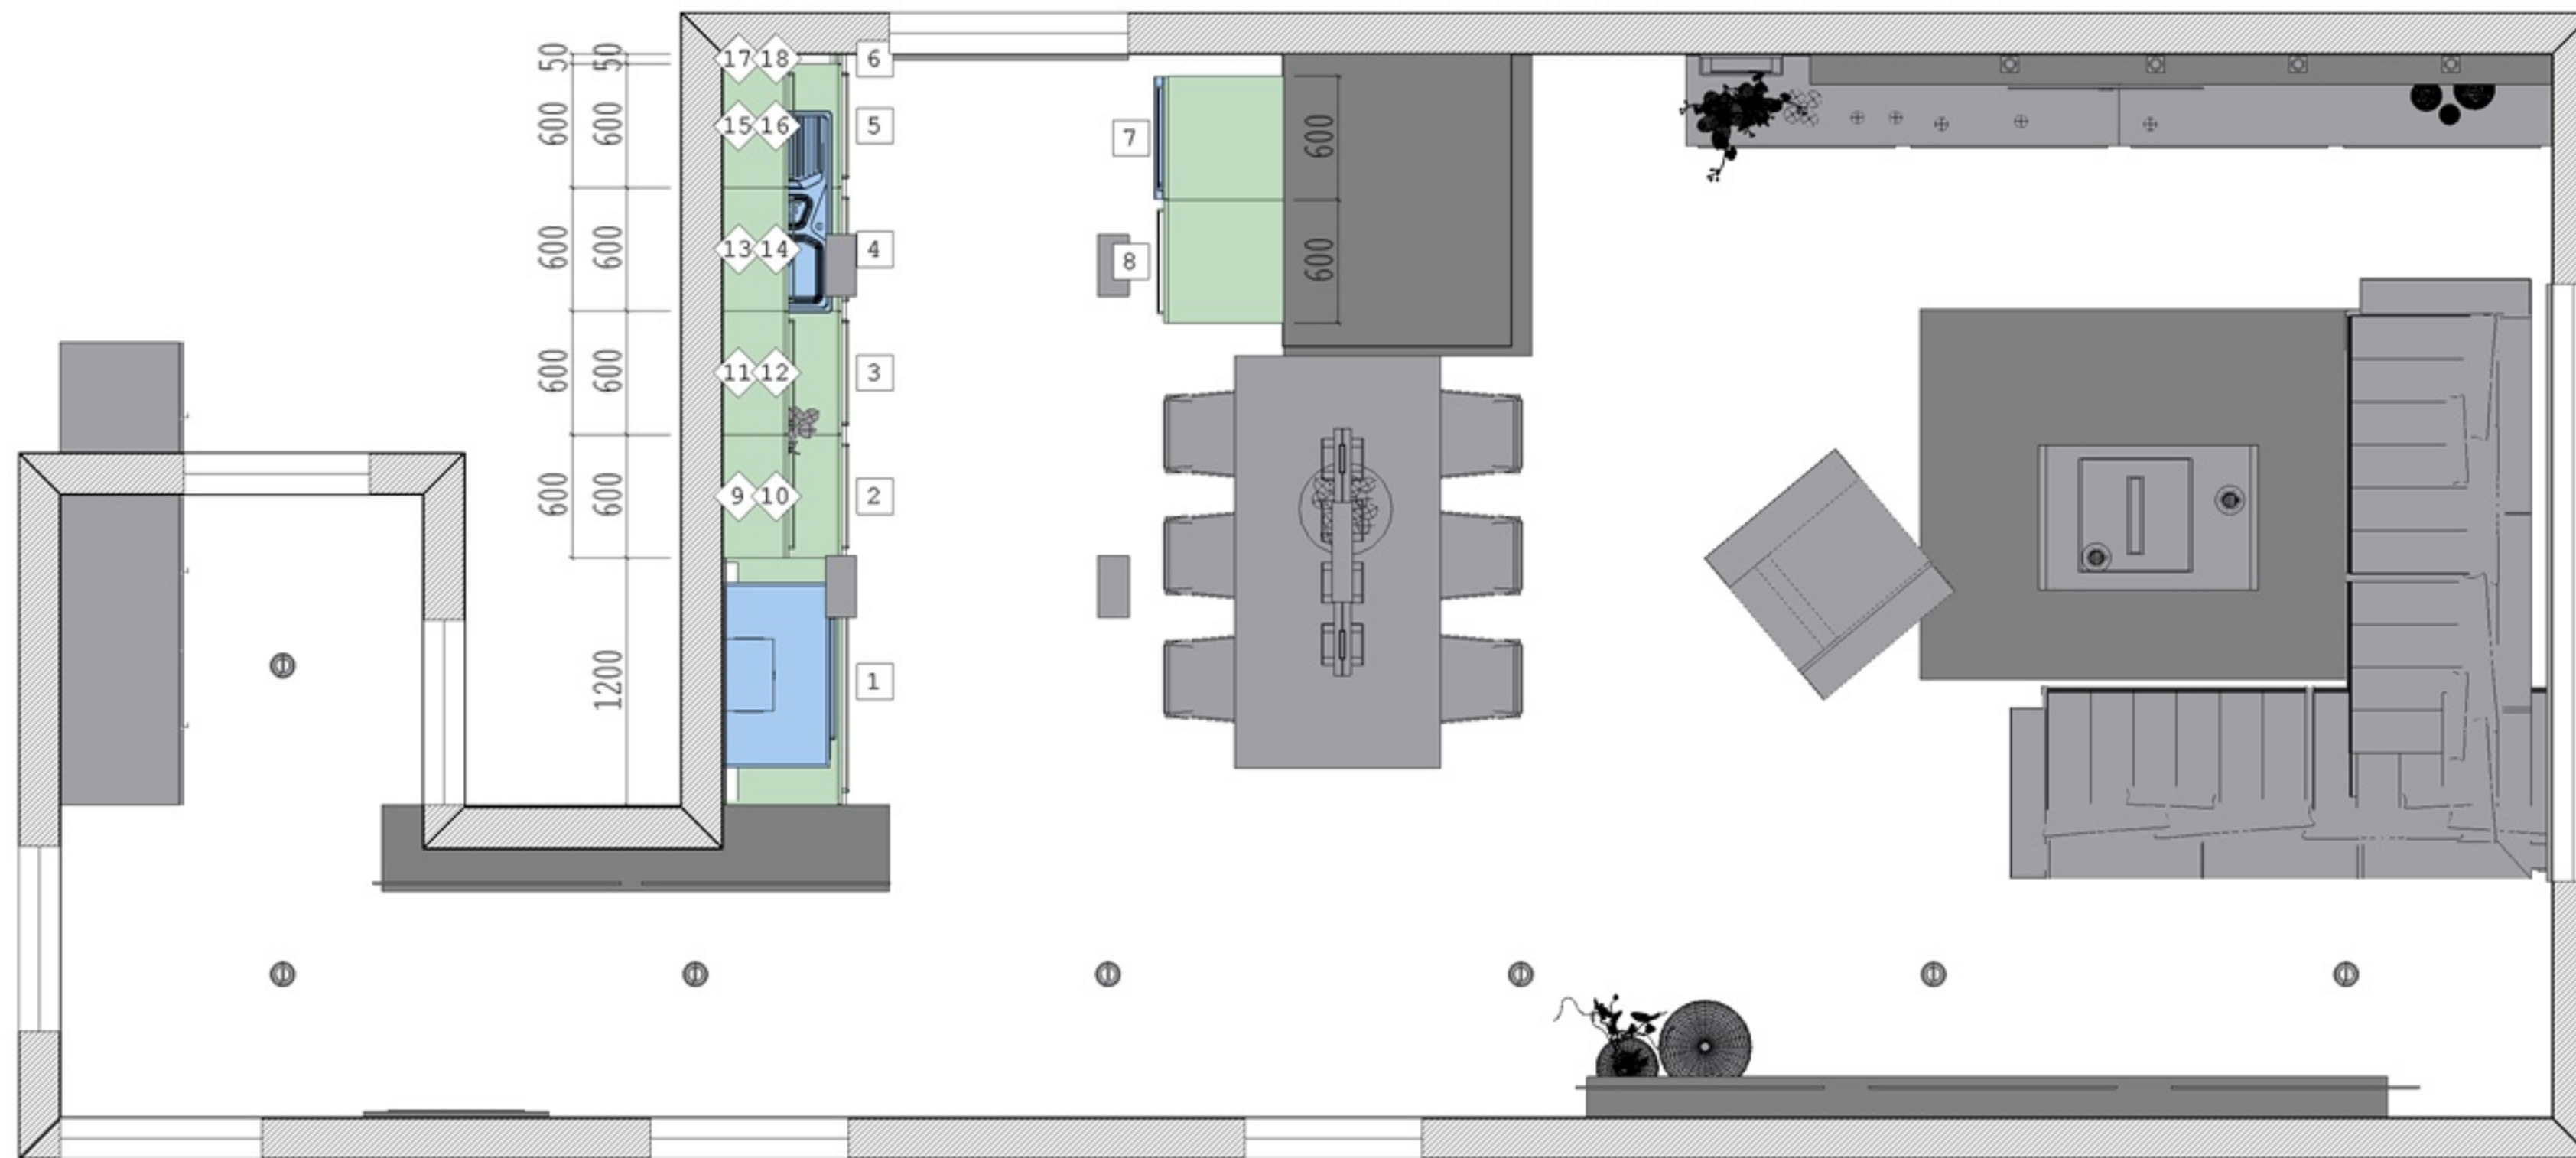


PROJEKT: Kuchnia Deante

KLIENT: Deante

WYKONANY PRZEZ: Aparicium Studio

PROJEKTANT: Joanna Dzierżyńska

DANE PROJEKTU:

Zawartość dokumentacji:

- 1:** Rzut
- 2:** Rozwinięcia ścian
- 3:** Blaty

Nr	Nazwa	Wymiary
Elementy maskujące		
6	BD-10	50x580x720
17	BW-10	50x320x650
18	BPN-10	50x320x360
Szafki dolne h - 720		
1	D3S-9	1200x580x720
2	D-6/1D	600x580x720
3	D-6/1D	600x580x720
4	D-6/1D/ZLEW	600x580x720
5	D-6/1D	600x580x720
Szafki wiszące		
9	W-6/1D	600x320x650
11	W-6/1D	600x320x650
13	W-6/1D	600x320x650
15	W-6/1D	600x320x650
Szafki wiszące pawlaczowe		
10	PN-6	600x320x360
12	PN-6	600x320x360
14	PN-6	600x320x360
16	PN-6	600x320x360
Szafy dolne wysokie		
7	H2S28-6/PM430	600x580x2010
8	H-6/LODOWKA4	600x580x2010

Rzut z góry	ZESTAW	SOLAR	NUMER	strona: 2/5
Skala: 1:14	FRONT	Mdf Lakierowany RAL 9010		
 APARICIUM STUDIO	UCHWYT	Gamet UA 41	PROJEKTANT	Joanna Dzierżyńska
	KORPUS	Płyta laminowana Kronopol K 110 SM		
	COKÓŁ	Mdf Lakierowany RAL 9010	KLIENT	Deante
	PŁ.ROBOCZA	Kamienny Absolut Black		Podpis:.....

Nr	Nazwa	Wymiary	Poziom
Elementy maskujące			
6	BD-10	50x580x720	100
17	BW-10	50x320x650	2040
18	BPN-10	50x320x360	2400
Szafki dolne h - 720			
1	D3S-9	1200x580x720	100
2	D-6/1D	600x580x720	100
3	D-6/1D	600x580x720	100
4	D-6/1D/ZLEW	600x580x720	100
5	D-6/1D	600x580x720	100
Szafki wiszące			
9	W-6/1D	600x320x650	2040
11	W-6/1D	600x320x650	2040
13	W-6/1D	600x320x650	2040
15	W-6/1D	600x320x650	2040
Szafki wiszące pawlaczowe			
10	PN-6	600x320x360	2400
12	PN-6	600x320x360	2400
14	PN-6	600x320x360	2400
16	PN-6	600x320x360	2400

Nr	Nazwa	Wymiary	Poziom
Szafy dolne wysokie			
7	H2S28-6/PM430	600x580x2010	100
8	H-6/LODOWKA4	600x580x2010	100

Rzut na ścianę B-B	ZESTAW	SOLAR	NUMER	strona: 4/5
Skala: 1:6	FRONT	Mdf Lakierowany RAL 9010		
	UCHWYT	Gamet UA 41	PROJEKTANT	Joanna Dzierżyńska
	KORPUS	Płyta laminowana Kronopol K 110 SM		
	COKÓŁ	Mdf Lakierowany RAL 9010	KLIENT	Deante
	PŁ.ROBOCZA	Kamienny Absolut Black		Podpis:.....