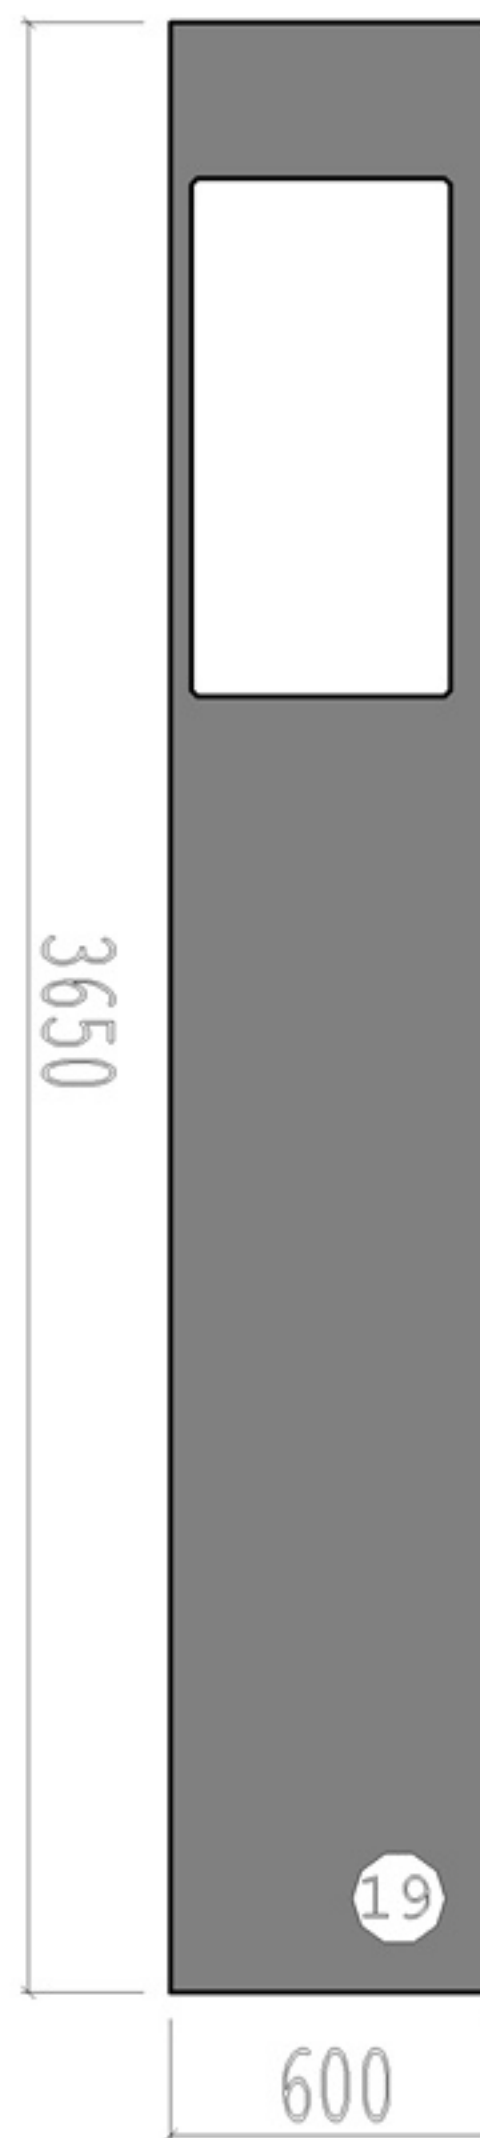

Nr	Wymiary	Grubość	Poziom
Blat roboczy			
19	3650x600x38	38	820

Rzut blatów	ZESTAW	SOLAR	NUMER		strona: 5/5
Skala: 1:7	FRONT	Mdf Lakierowany RAL 9010			
  APARICIUM STUDIO	UCHWYT	Gamet UA 41	PROJEKTANT	Joanna Dzierżyńska	Podpis:.....
	KORPUS	Płyta laminowana Kronopol K 110 SM			
	COKÓŁ	Mdf Lakierowany RAL 9010	KLIENT	Deante	Podpis:.....
	PŁ.ROBOCZA	Kamienny Absolut Black