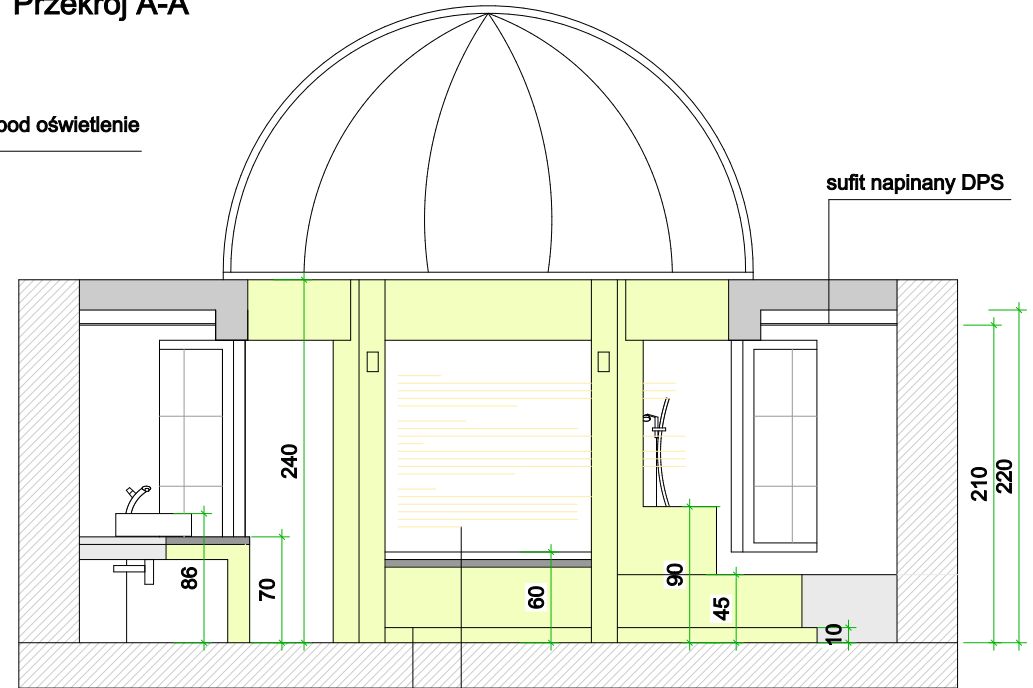

A

Rzut sufitu

Przekrój A-A

wypusty pod oświetlenie

sufit napinany DPS

sufit napinany DPS

+ oświetlenie ledowe typu gwiazdzone niebo

dekoracja - malowany tekst

podcięcie pod wanną i siedziskiem  
i zamontowane oświetlenie Led

A

nazwa projektu	skala
Pod gwiazdami	1:50
rysunek	nr rys.
Rzut sufitu i przekrój	2
autor	
A. Bałanda-Tuleja	