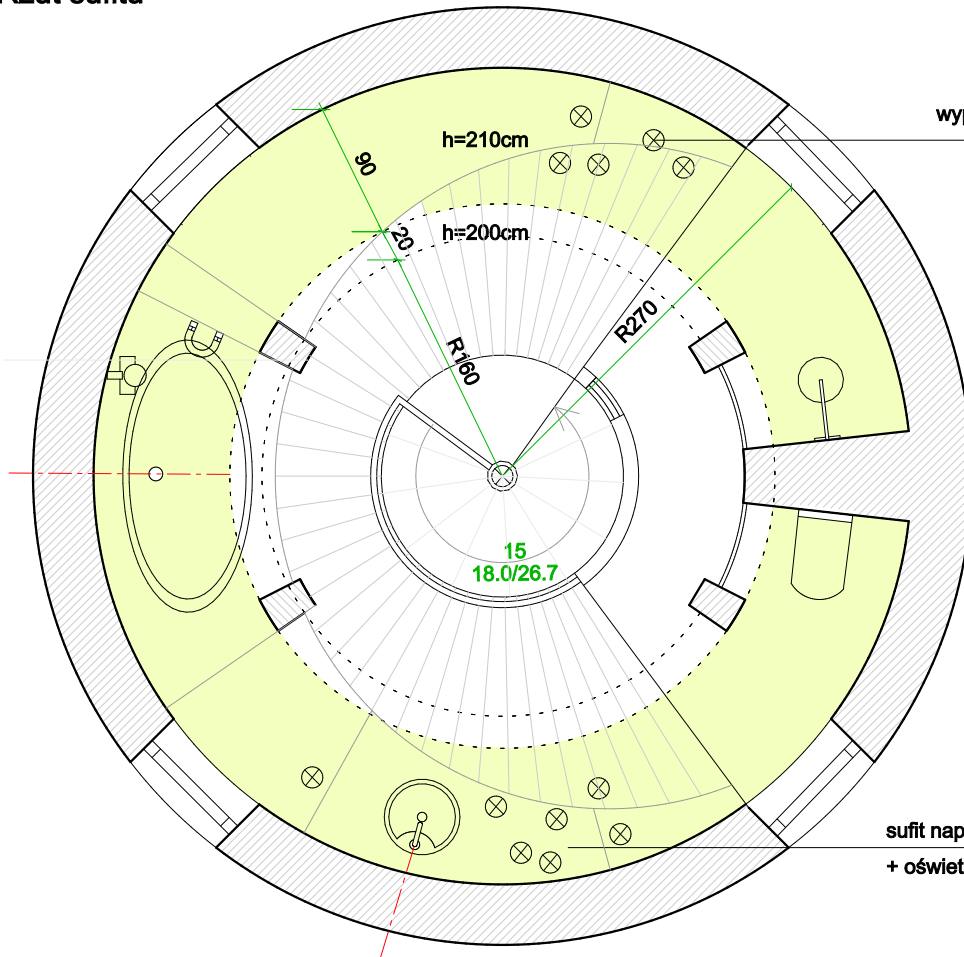

A

Rzut sufitu

Przekrój A-A

wypusty pod oświetlenie

sufit napinany DPS

sufit napinany DPS

+ oświetlenie ledowe typu gwiazdzone niebo

dekoracja - malowany tekst

podcięcie pod wanną i siedziskiem  
i zamontowane oświetlenie Led

A

nazwa projektu	skala
Pod gwiazdami	1:50
rysunek	nr rys.
Rzut sufitu i przekrój	2
autor	
A. Bałanda-Tuleja	