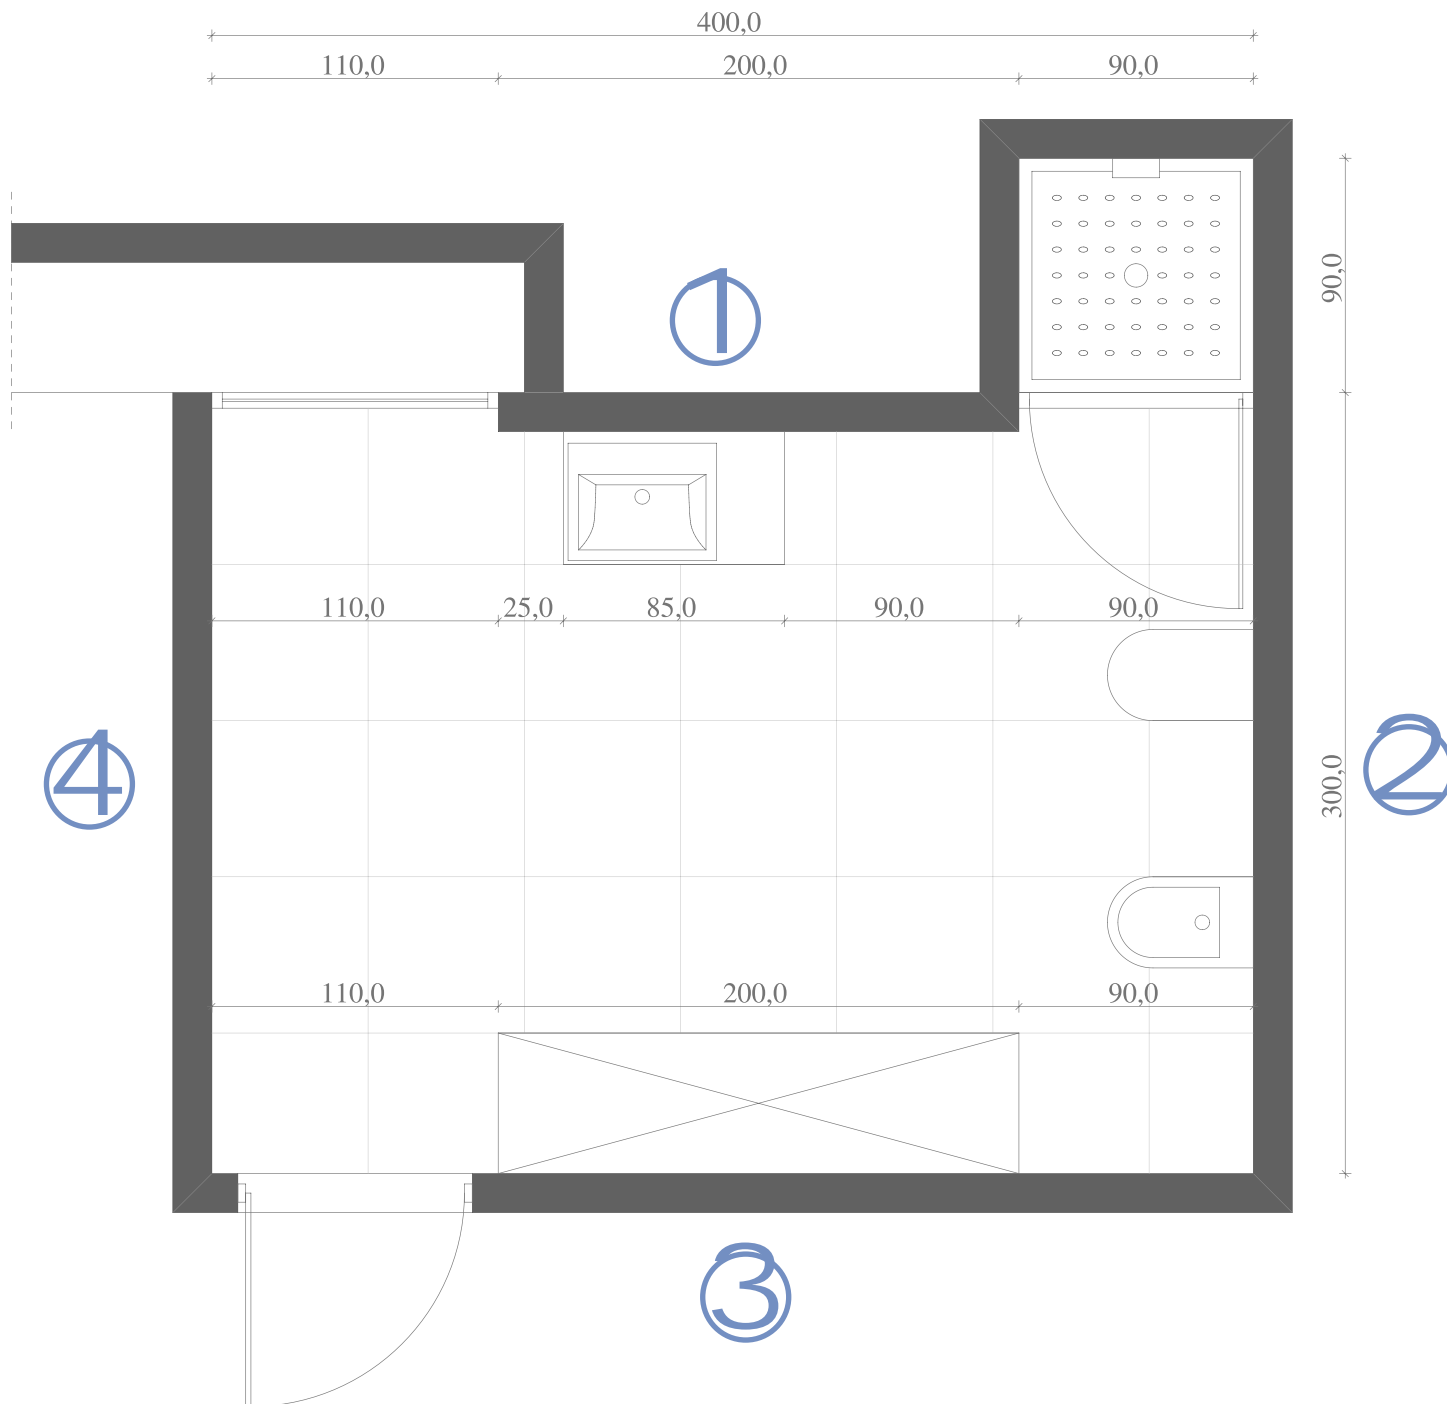

projekt łazienki, 13,8 m² - render 1/5

katarzyna frajnd

projekt łazienki, 13,8 m² - widok nr 4

katarzyna frajnd

projekt łazienki, 13,8 m² - widok nr 1

projekt łazienki, 13,8 m² - widok nr 2

katarzyna frajnd

projekt łazienki, 13,8 m² - widok nr 3