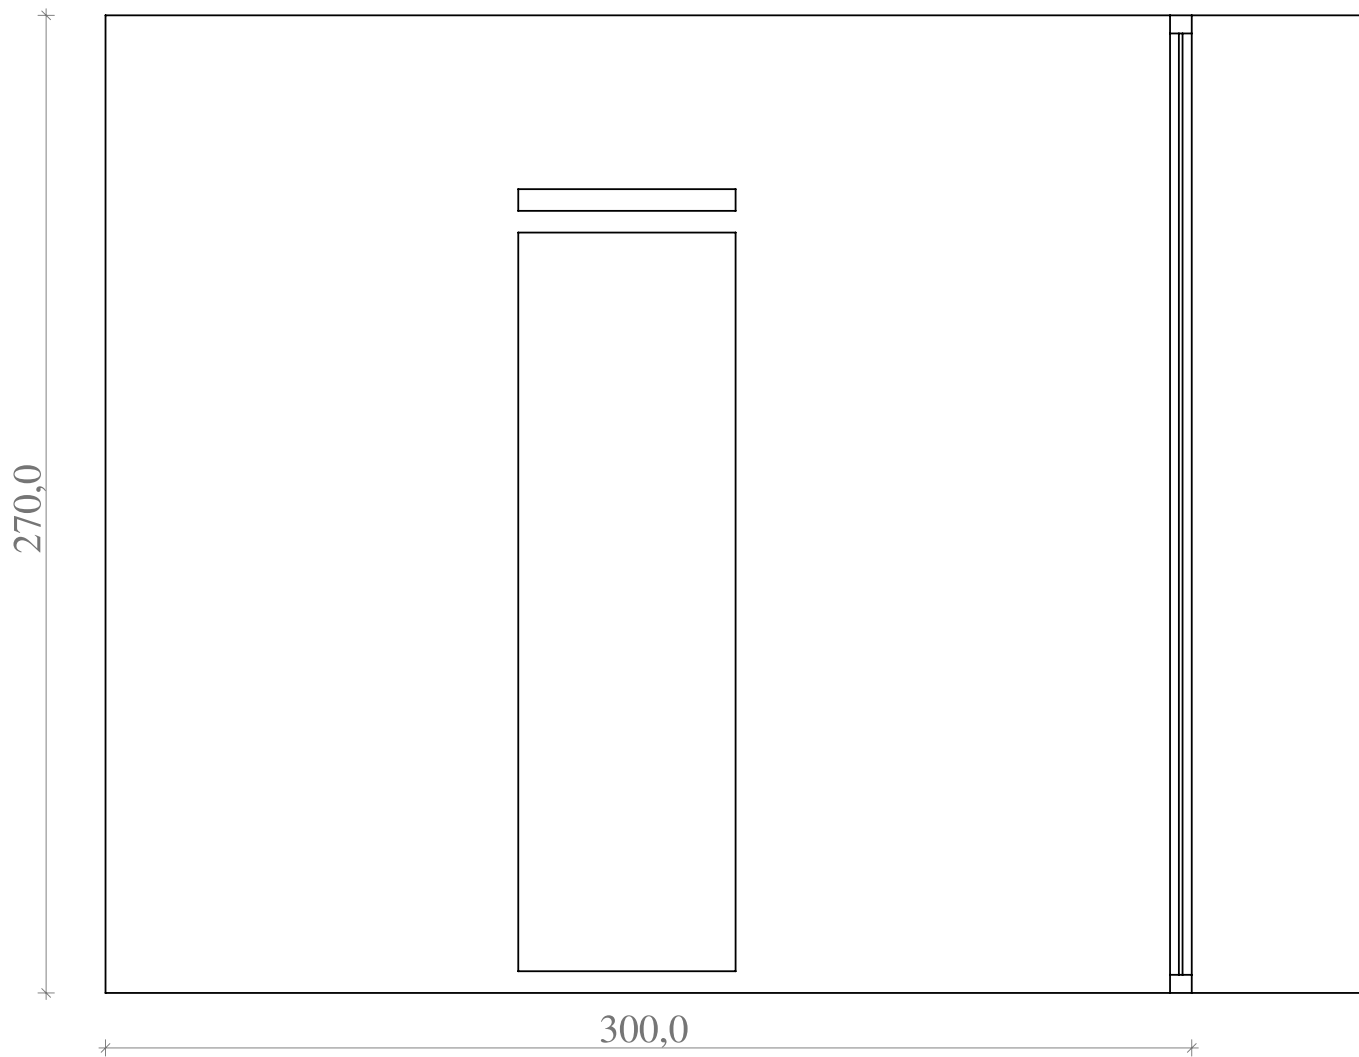

projekt łazienki, 13,8 m² - render 1/5

katarzyna frajnd

projekt łazienki, 13,8 m² - widok nr 4

katarzyna frajnd

projekt łazienki, 13,8 m² - widok nr 1

projekt łazienki, 13,8 m² - widok nr 2

katarzyna frajnd

projekt łazienki, 13,8 m² - widok nr 3