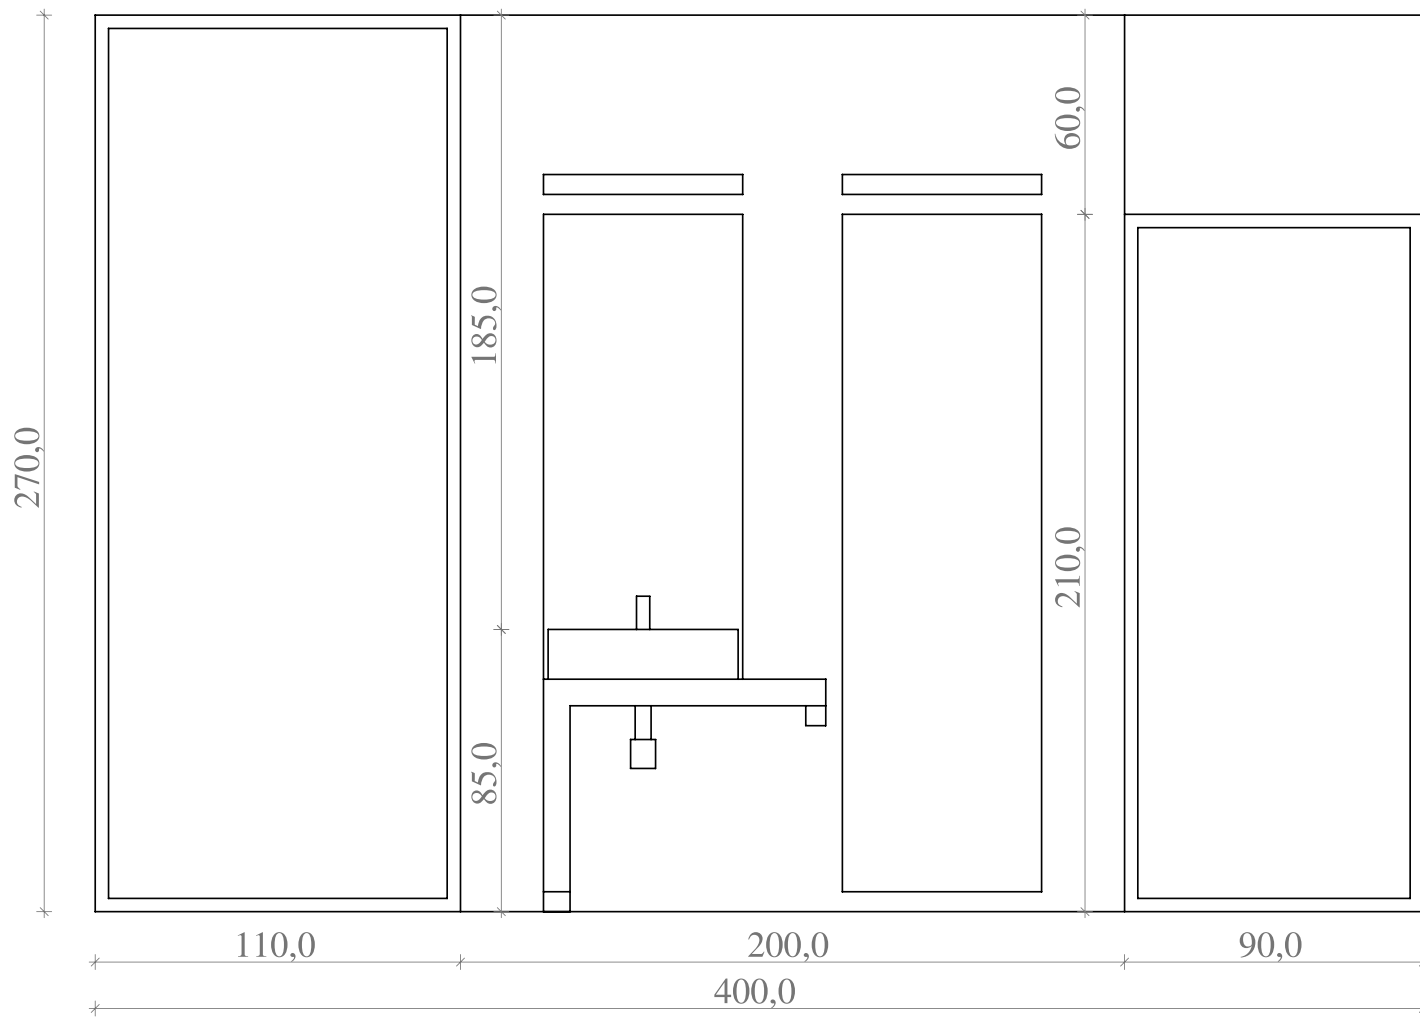

projekt łazienki, 13,8 m² - render 1/5

katarzyna frajnd

projekt łazienki, 13,8 m² - widok nr 4

katarzyna frajnd

projekt łazienki, 13,8 m² - widok nr 1

projekt łazienki, 13,8 m² - widok nr 2

katarzyna frajnd

projekt łazienki, 13,8 m² - widok nr 3