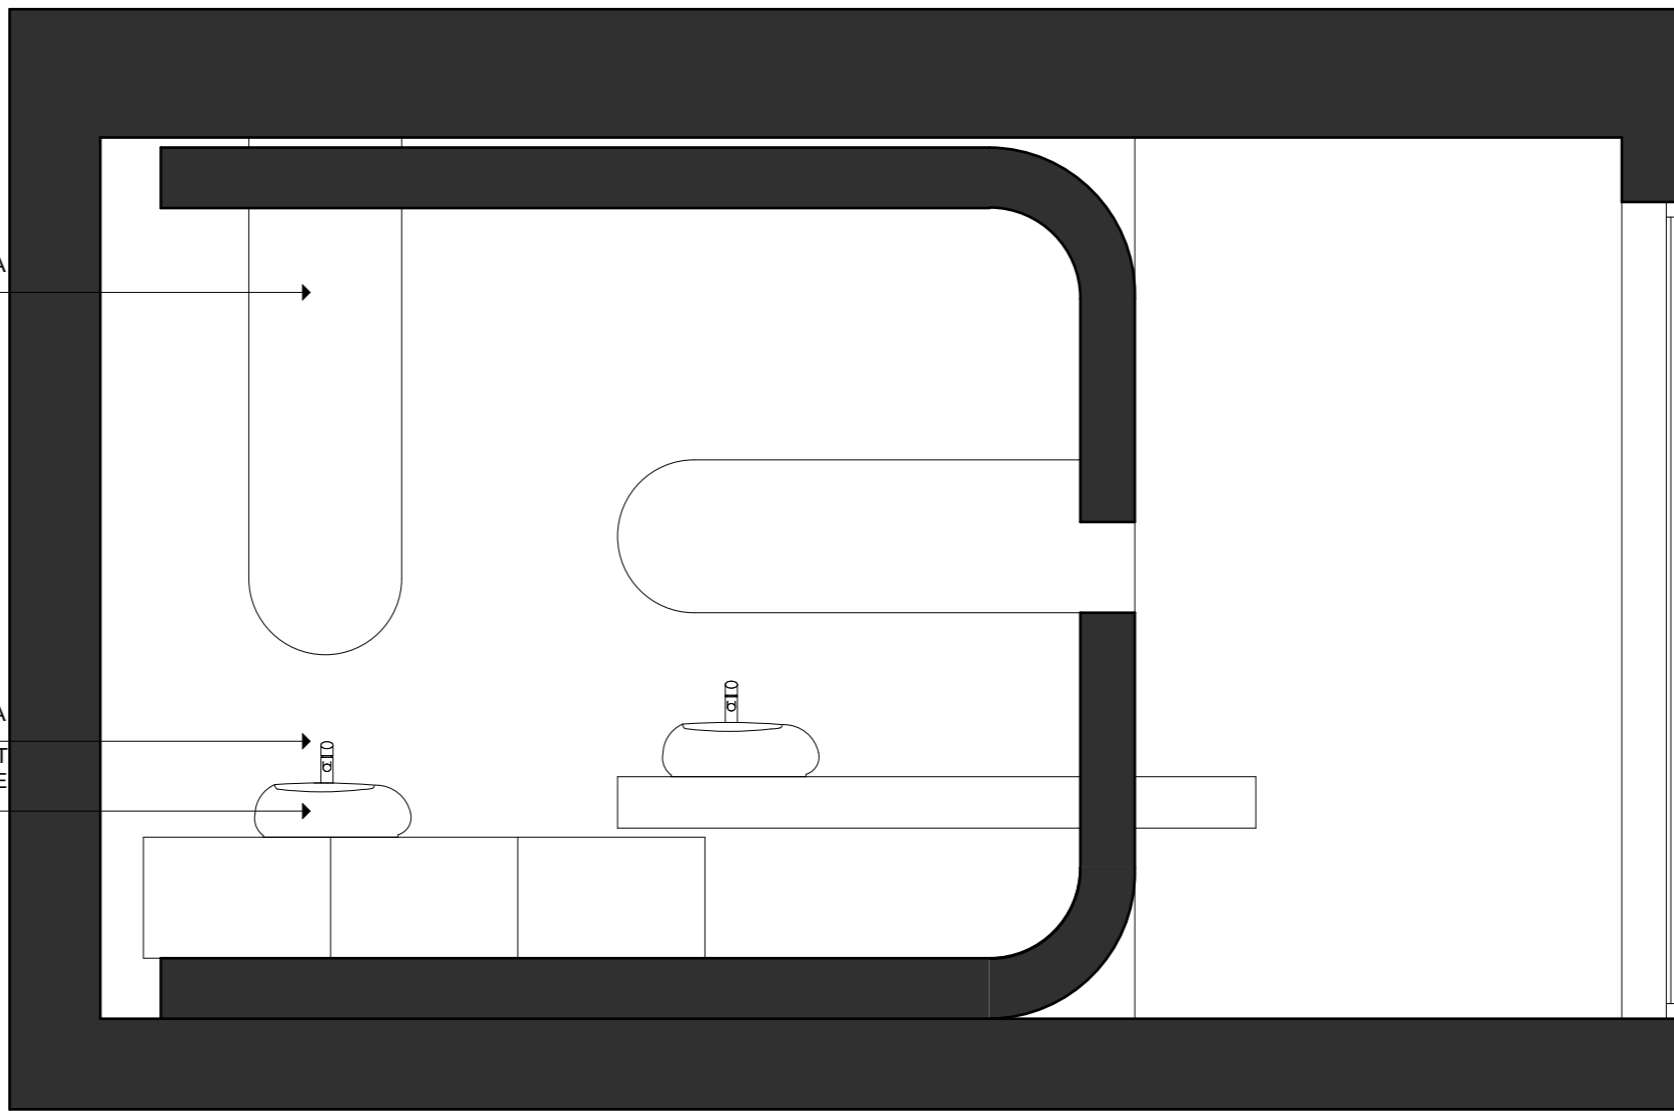

BATERIA UMYWALKOWA STOJĄCA DEANTE ELIPSA

BATERIA UMYWALKOWA STOJĄCA DEANTE ELIPSA

UMYWALKA STAWIANA NA BLAT
VILLEROY&BOCH PURE STONE

342 503 161

294

PRZEKRÓJ D_D