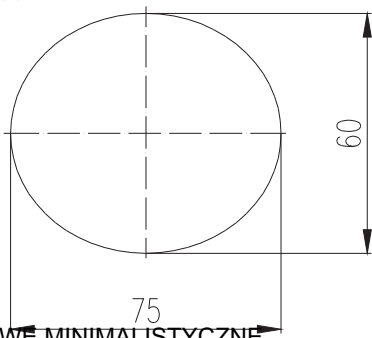

Widok W

JEDNOUCHWYTOWE MINIMALISTYCZNE
Baterie kuchenne
Eliptic
KOD: BDQ 062M