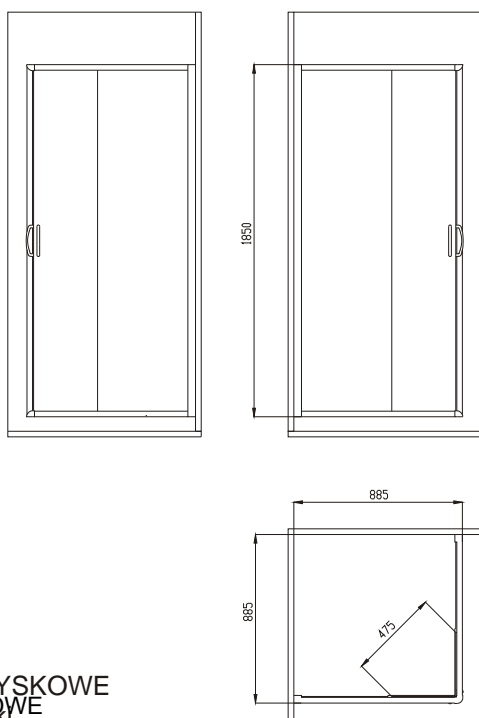

KOD: KTC 442K

KOD: KTC 441K

KABINY NATRYSKOWE
 KABINY NATRYSKOWE
 Kabiny i brodziki
 Kabina Corner
 Kabina Corner
 KOD: KTC 441K