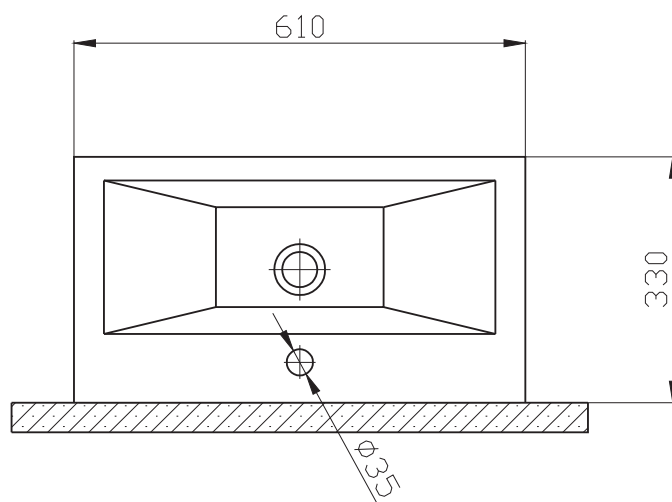

\*560 - z korkiem automatycznym  
600 - bez korka automatycznego

STAWIANE NA BLACIE  
Umywalki  
Oktawia  
KOD: CDO 6U6M