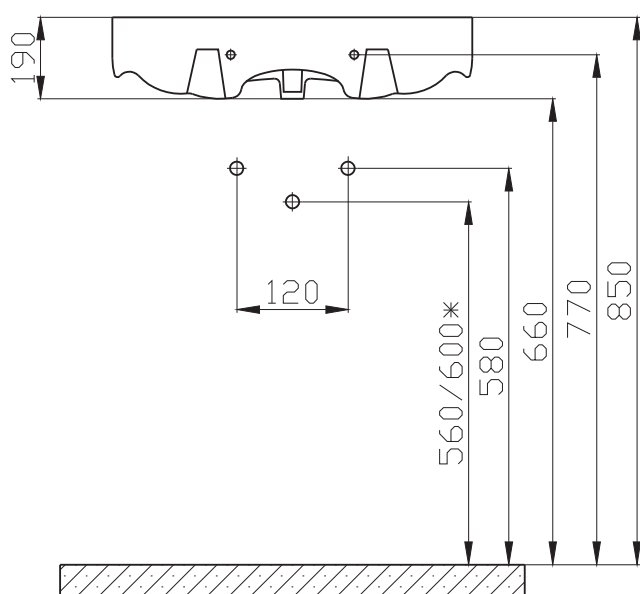

CDB 6U6M

*560 - z korkiem automatycznym
600 - bez korka automatycznego

CDB 6U8M

*560 - z korkiem automatycznym
600 - bez korka automatycznego

STAWIANE NA BLACIE

Umywalki
Basic Long

KOD: CDB 6U6M