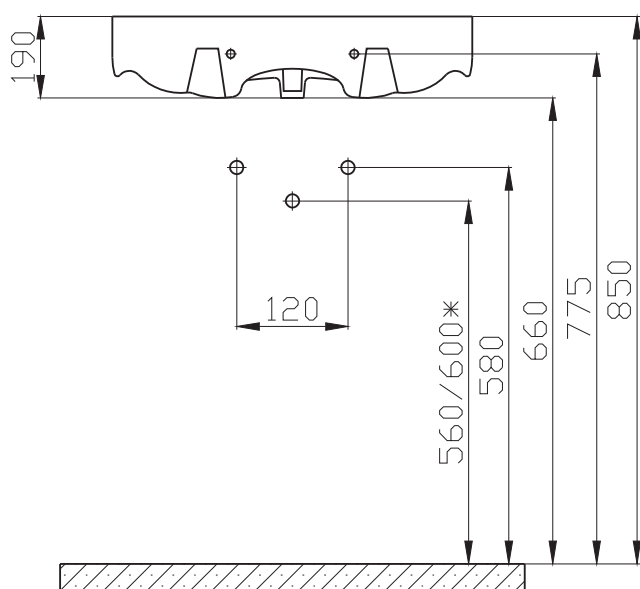

CDB 6U6M

*560 - z korkiem automatycznym
600 - bez korka automatycznego

CDB 6U8M

*560 - z korkiem automatycznym
600 - bez korka automatycznego

STAWIANE NA BLACIE

Umywalki
Basic Long

KOD: CDB 6U6M