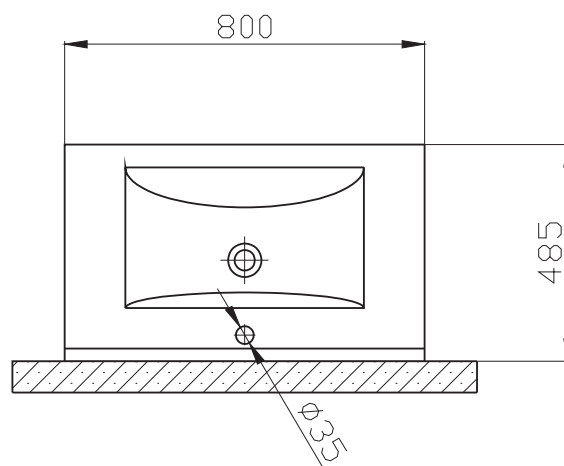

CDB 6U6M

*560 - z korkiem automatycznym
600 - bez korka automatycznego

CDB 6U8M

*560 - z korkiem automatycznym
600 - bez korka automatycznego

STAWIANE NA BLACIE

Umywalki
Basic Long

KOD: CDB 6U6M