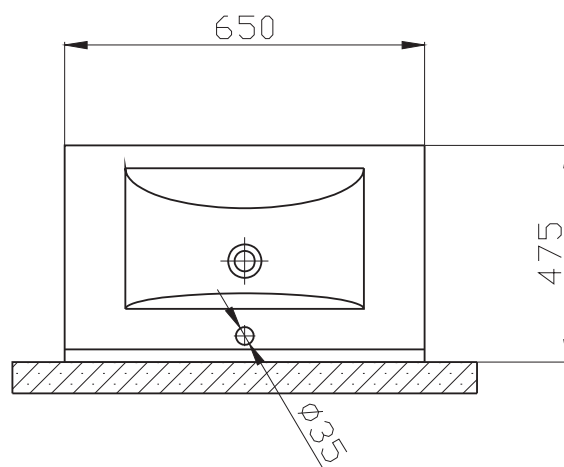

CDB 6U6M

*560 - z korkiem automatycznym
600 - bez korka automatycznego

CDB 6U8M

*560 - z korkiem automatycznym
600 - bez korka automatycznego

STAWIANE NA BLACIE

Umywalki
Basic Long

KOD: CDB 6U6M