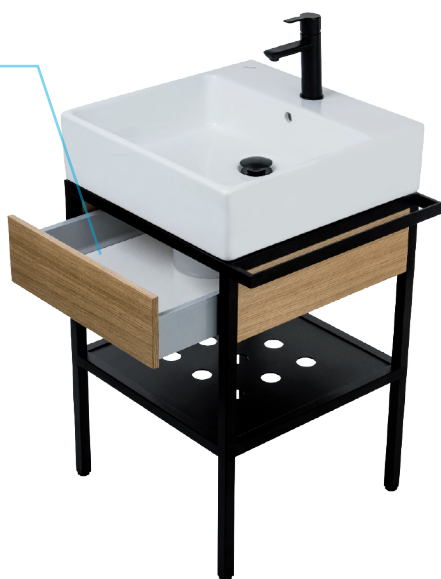

## UMYWALKA Z KONSOLĄ

### TEMISTO

UMYWALKA STAWIANA NA BLAT + KONSOLA Z SZUFLADĄ  
+ SYFON SPACE SAVER  
KOD: **CDTD6U4S**

- Wymiary: 500 x 400 mm
- Regulowana wysokość konsoli: 745-755 mm

### TEMISTO

UMYWALKA STAWIANA NA BLAT + KONSOLA Z SZUFLADĄ  
+ SYFON SPACE SAVER  
KOD: **CDTD6U5S**

- Wymiary: 500 x 500 mm
- Regulowana wysokość konsoli: 690-710 mm

### TEMISTO

UMYWALKA STAWIANA NA BLAT + KONSOLA Z SZUFLADĄ  
+ SYFON SPACE SAVER  
KOD: **CDTD6U6S**

- Wymiary: 600 x 500 mm
- Regulowana wysokość konsoli: 695 - 710 mm

KONSOLA  
Z SZUFLADĄ