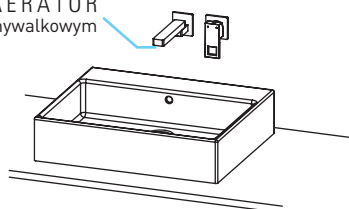

PRODUKT DO ŁAZIENKI

CASCADA

WYLEWKA ŚCIENNA
SKŁADANA

deante

I.

II.

RUCHOMY AERATOR
w wariantcie umywalkowym

CASCADA

WYLEWKA ŚCIENNA, SKŁADANA,
ZAKOŃCZONA AERATOREM
KOD: **NAC 084K**

- Zasięg wylewki: 190 mm
- Materiał: mosiądz
- Wykończenie: chrom
- Gwint przyłącza: 1/2"
- Długość 215 mm
- Dedykowana do wanny i umywalki