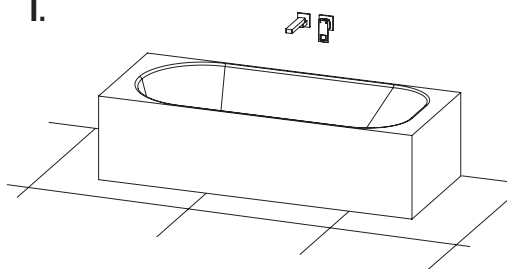

PRODUKT DO ŁAZIENKI

CASCADA

WYLEWKA ŚCIENNA
SKŁADANA

deante

I.

II.

RUCHOMY AERATOR
w wariantcie umywalkowym

CASCADA

WYLEWKA ŚCIENNA, SKŁADANA,
ZAKOŃCZONA AERATOREM
KOD: **NAC 084K**

- Zasięg wylewki: 190 mm
- Materiał: mosiądz
- Wykończenie: chrom
- Gwint przyłącza: 1/2"
- Długość 215 mm
- Dedykowana do wanny i umywalki