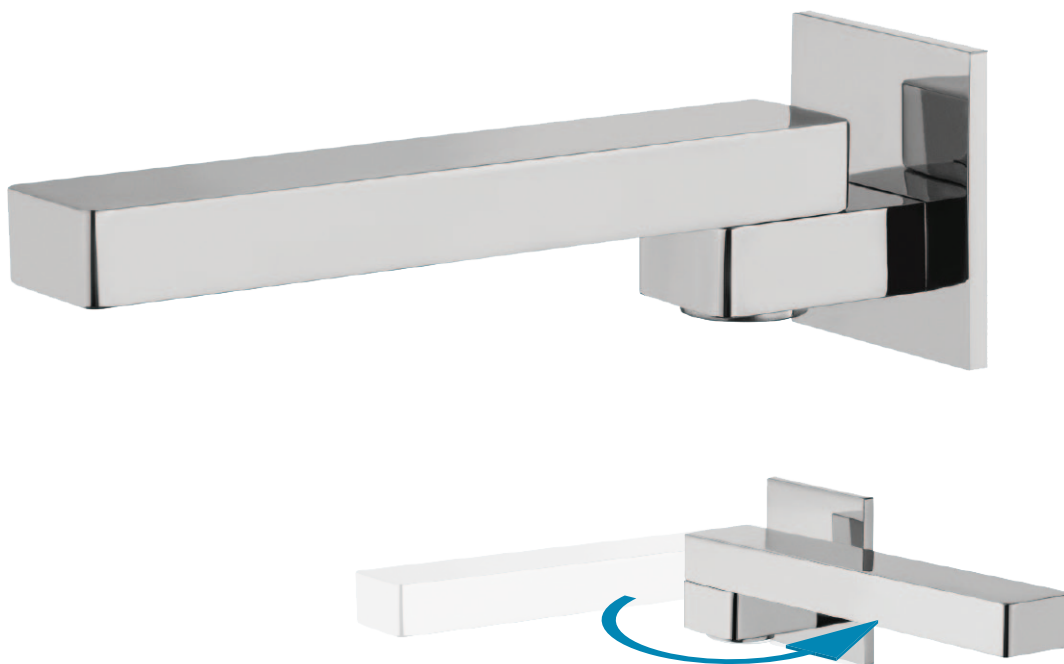

PRODUKT DO ŁAZIENKI

CASCADA

WYLEWKA ŚCIENNA
SKŁADANA

deante

I.

II.

RUCHOMY AERATOR
w wariantcie umywalkowym

CASCADA

WYLEWKA ŚCIENNA, SKŁADANA,
ZAKOŃCZONA AERATOREM
KOD: **NAC 084K**

- Zasięg wylewki: 190 mm
- Materiał: mosiądz
- Wykończenie: chrom
- Gwint przyłącza: 1/2"
- Długość 215 mm
- Dedykowana do wanny i umywalki