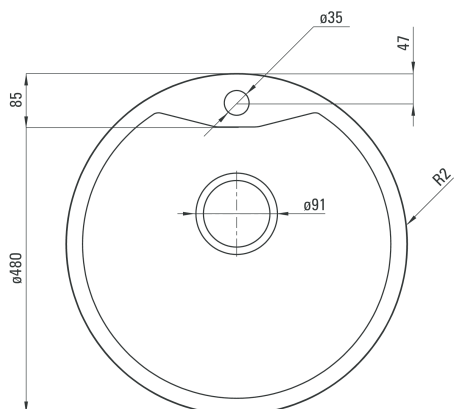

Solis

Zlewozmywak 1-komorowy z kołnierzem - grafitowy

Oferta:

Kod

ZRS 2803

Dane techniczne:

Długość:	480 mm
Szerokość:	480 mm
Głębokość:	180 mm
Do szafki:	500 mm
Odływ:	3,5 cala
Model zlewozmywaka:	okrągły

Cechy wybranego produktu