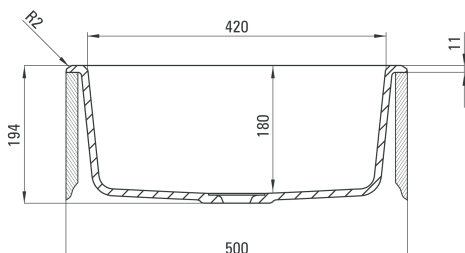

Solis

Zlewozmywak 1-komorowy z kołnierzem - grafitowy

Oferta:

Kod

ZRS 2803

Dane techniczne:

Długość:	480 mm
Szerokość:	480 mm
Głębokość:	180 mm
Do szafki:	500 mm
Odływ:	3,5 cala
Model zlewozmywaka:	okrągły

Cechy wybranego produktu

- Odpycha cząsteczki wody
- Odporny na uderzenia
- Odporny na szok termiczny
- Zlewozmywak wpuszczany
- Fabryczny otwór pod baterię
- Syfon w komplecie
- Wyprodukowano w Polsce
- 250°** Odporny na wysoką temperaturę (250°C)
- Odporny na przebarwienia
- Przelew w komorze
- Podłączenie do zmywarki
- Produkt projektowany