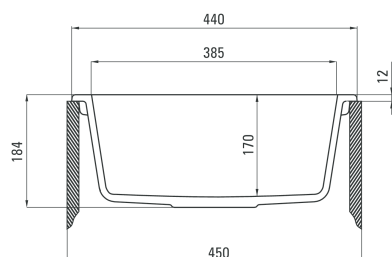

Zorba

Zlewozmywak 1-komorowy bez ociekacza - piaskowy

Oferta:

Kod

ZQZ 7103

Dane techniczne:

Długość:	440 mm
Szerokość:	440 mm
Głębokość komory:	170 mm
Do szafki:	450 mm
Model zlewozmywaka:	1 komora
Odptyw:	3,5 cala