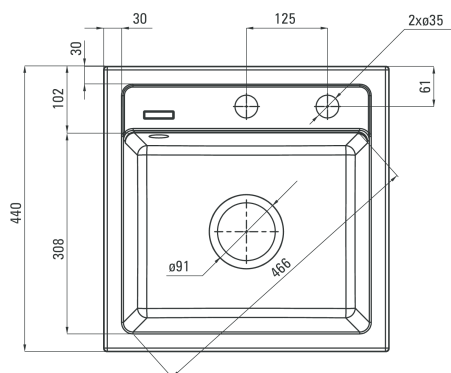

Zorba

Zlewozmywak 1-komorowy bez ociekacza - piaskowy

Oferta:

Kod

ZQZ 7103

Dane techniczne:

Długość:	440 mm
Szerokość:	440 mm
Głębokość komory:	170 mm
Do szafki:	450 mm
Model zlewozmywaka:	1 komora
Odptyw:	3,5 cala