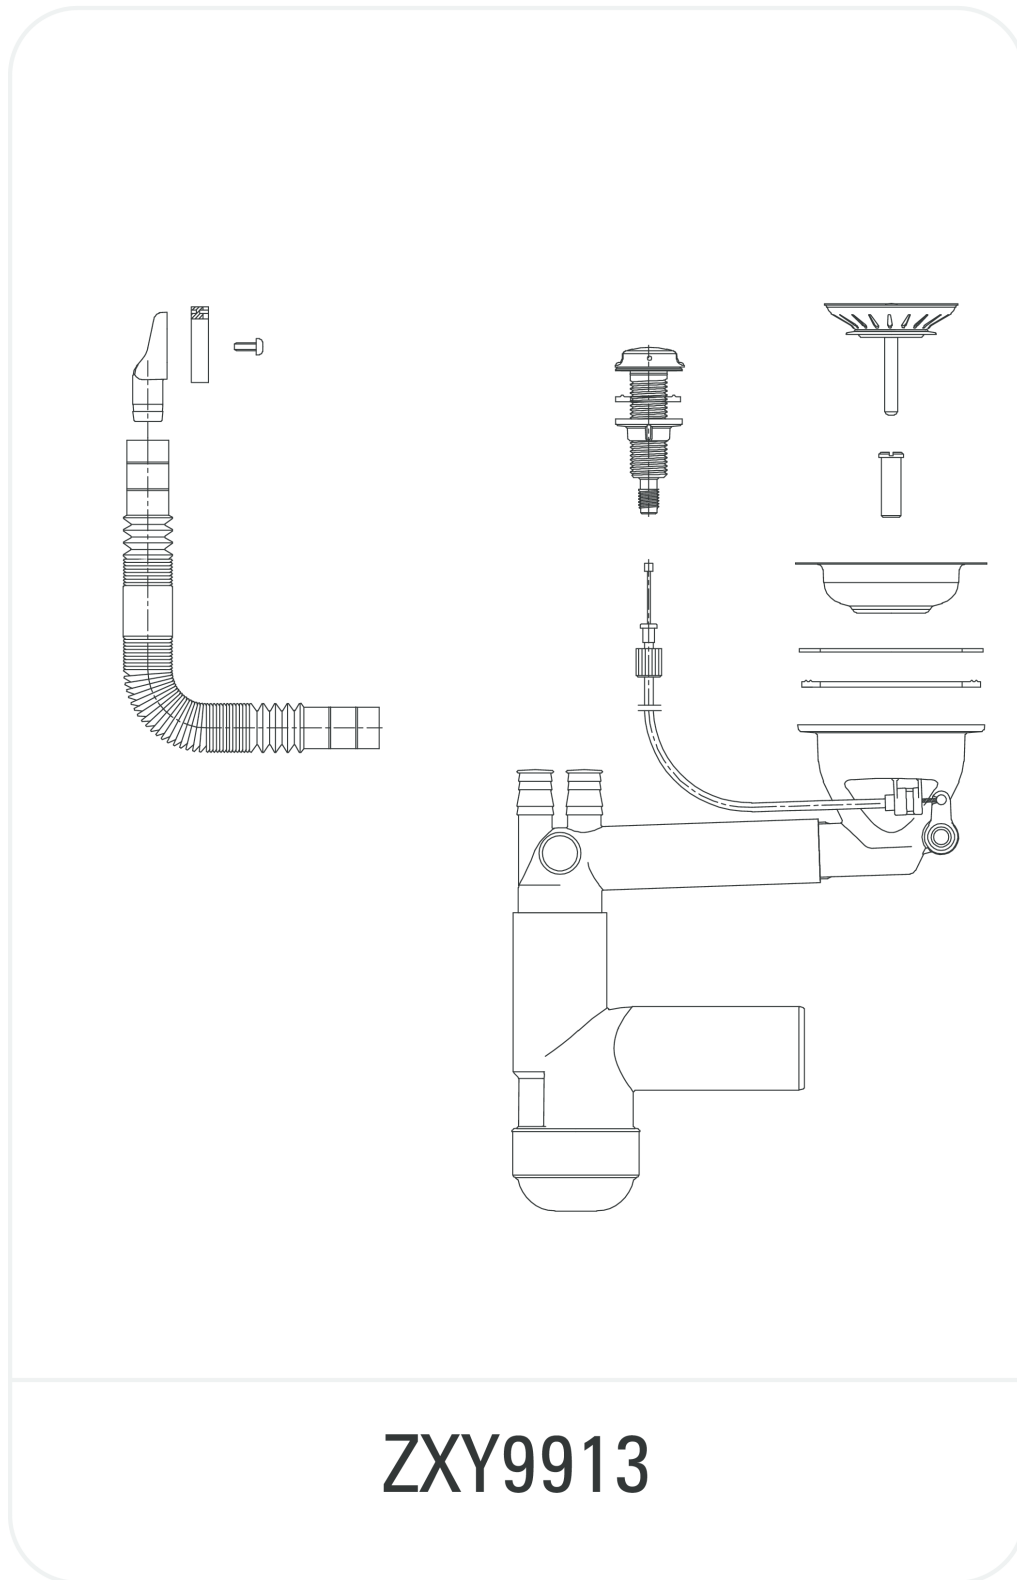

Syfon Space Saver Lux do zlewozmywaków stalowych  
1-komorowych  
Rysunek techniczny:

ZXY9913