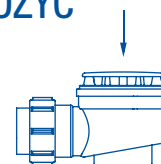

PRODUKT DO ŁAZIENKI

SYFON BRODZIKOWY

EASY CLEAN
CZYSZCZONY OD GÓRY, 50 MM

deante

UNIEŚĆ
LIFT

WYPŁUKAĆ
RINSE

ZAŁOŻYĆ
INSTALL

SYFON BRODZIKOWY

CZYSZCZONY OD GÓRY, 50 MM, NISKI

KOD: **NHC 025C**

- Wysokość syfonu: 65mm
- Czyszczony od góry, tzw. „easy clean”
- Przepustowość – 26 l/min
- Pokrywa chromowana, ze stali nierdzewnej, o średnicy 70 mm
- Do brodzików z otworem odpływowym Ø50 mm